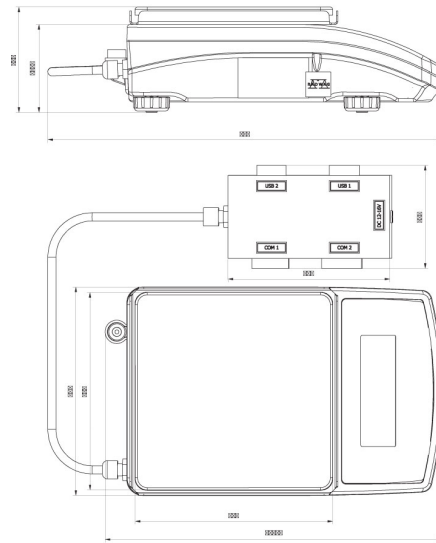

## Yazılım (Additional Fee)

• RAD Key [WX-010-0005]

• Alibi Okuyucu PC Yazılımı [WX-010-0114]

• R Panel [WX-010-0187]

• R-Lab [WX-010-0080]

## Cihaz boyutları G x D x Y

PS R2.H, d = 1 mg

PS R2.M.H, d = 10 mg