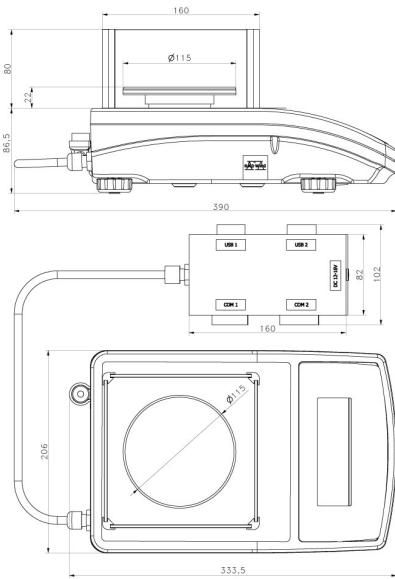

## Yazılım (Additional Fee)

• RAD Key [WX-010-0005]

• Alibi Okuyucu PC Yazılımı [WX-010-0114]

• R Panel [WX-010-0187]

• R-Lab [WX-010-0080]

## Cihaz boyutları G x D x Y

PS R2.H, d = 1 mg

PS R2.M.H, d = 10 mg