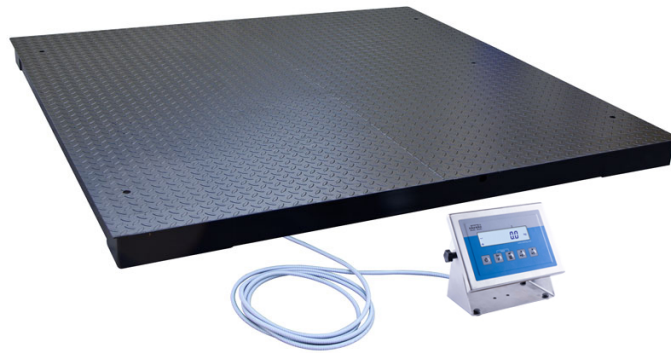

H315.4.3000.C11 プラットフォームはかり

WP-231-0003

More information on the website
mirror.radwag.com/ja/info,w1,6R4

The drawings, photos and graphics used are for illustrative purposes only.

機能

 Plus/Minus Control

 Percent Weighing

 Totalizing

 Parts counting

 Internal battery

 Peak hold

 Newton unit measurement

 Animal weighing

データシート

計測パラメータ

最大ひょう量 [Max]	3000 kg
最小荷重	20 kg
最小表示 [d]	1 kg
法定計量時の単位 [e]	1 kg
風袋範囲	-3000 kg
非検定用はかりの最大可読性 (目量)	200 g
OIMLクラス	III

物理的パラメータ

ディスプレイ	4,3" LCD (ターミナル)
--------	------------------

物理的パラメータ	
ケーブル長	3 m
計量皿寸法	2000×2000 mm
計量プラットフォームの高さ	120 ± 10 mm
梱包寸法 幅×奥行×高さ	2100×2100×550 mm
インジケータ付きスケール質量	290 kg
工事中	
保護クラス	IP 65 ステンレススチール, IP 67 ステンレススチール, IP 66 / 67 / 69 円筒形
通信インターフェース	
通信インターフェース	RS232, USB
オプションのインターフェース	RS232 およびバッテリー RS485 およびバッテリー 4IN/4OUT およびバッテリー Ethernet およびバッテリー 平均時間 4-20 mA
電気的パラメータ	
電源	100 – 240 V AC 50/60 Hz
オプションの電源	最大距離
バッテリー駆動時間	max 7h
環境条件	
動作温度	-10 – +40 °C
相対湿度	10% – 85% RH 温度における