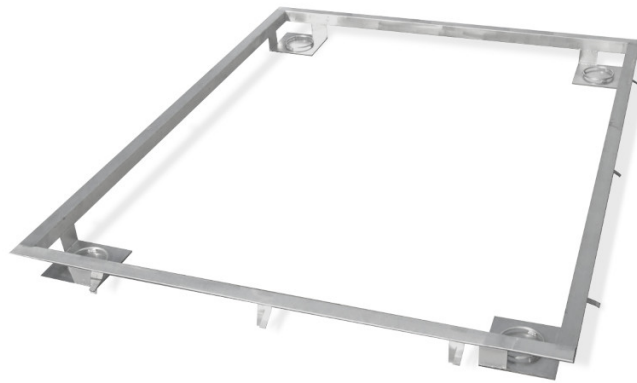

## Rama do zagłębienia wagi 1500 H9 w podłożu

Użyte rysunki, zdjęcia, grafiki mają charakter poglądowy.

#### Parametry fizyczne

Wymiar szalki	1500×1500 mm
---------------	--------------