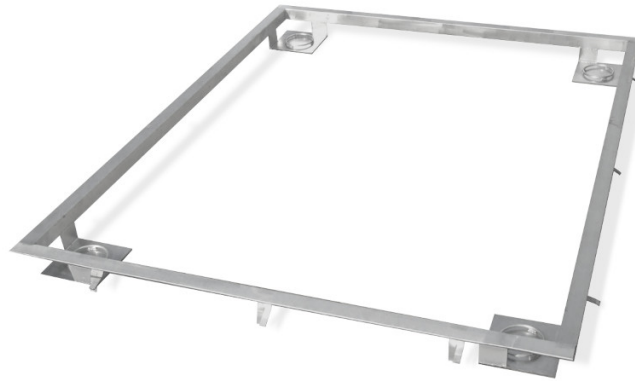

More information on the website
mirror.radwag.com/it/info,w1,5VK

Frame for Embedding 1500 H9 Scales in the Ground

WX-004-0149

The drawings, photos and graphics used are for illustrative purposes only.

Specifiche

Parametri fisici

Dimensione piatto	1500×1500 mm
-------------------	--------------

Compatibile con (Additional Fee)

Bilancia a piattaforma in acciaio inox H315 4H
 Multifunzione bilancia a piattaforma in acciaio inox HX7.4 H

Piattaforme di pesatura in acciaio