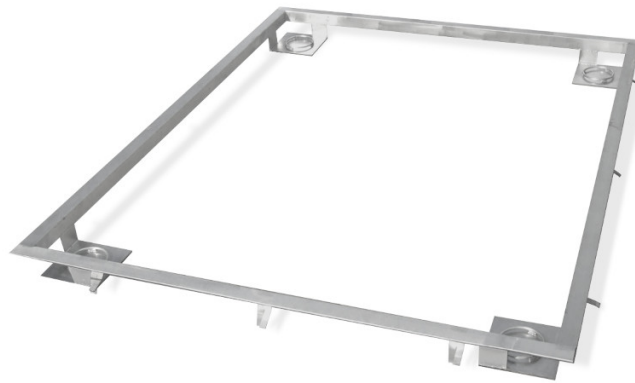

# Marco para hundir la báscula 1500 H9 en el suelo

WX-004-0149

The drawings, photos and graphics used are for illustrative purposes only.

### Parámetros físicos

Dimensión de platillo	1500×1500 mm
-----------------------	--------------