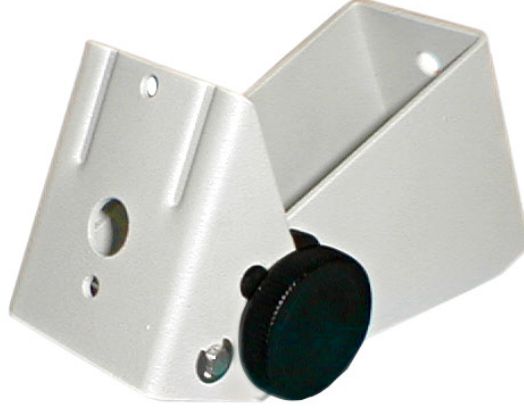

More information on the website
mirror.radwag.com/tr/info,w1,5TQ

PUE C315 için duvar braketi

WX-004-0006

The drawings, photos and graphics used are for illustrative purposes only.

Genel Açıklama

Kablolu terazi indikatörü için montaj braketi. İndikatörün bir masaya veya duvara monte edilmesini sağlar. Montaj braketi, toz boya kaplama teknolojisiyle yumuşak çelikten üretilmiştir.

İle uyumlu (Additional Fee)

WLC Hassas Teraziler
C315.4P2 Kiriş tipi Terazileri
C315.4 platform kantarları

C315 platform kantarları
C315.4P Palet terazileri
PUE C315 tartım terminali