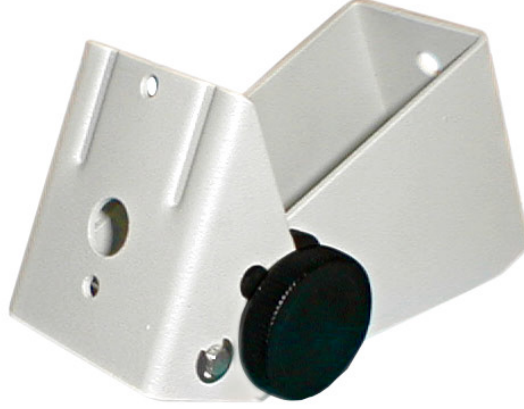

More information on the website
mirror.radwag.com/tr/info,w1,5TQ

PUE C315 için duvar braketi

WX-004-0006

The drawings, photos and graphics used are for illustrative purposes only.

Genel Açıklama

Kablolu terazi indikatörü için montaj braketi. İndikatörün bir masaya veya duvara monte edilmesini sağlar. Montaj braketi, toz boya kaplama teknolojisiyle yumuşak çelikten üretilmiştir.

İle uyumlu (Additional Fee)

WLC Hassas Teraziler
C315.4P2 Kiriş tipi Terazileri
C315.4 platform kantarları

C315 platform kantarları
C315.4P Palet terazileri
PUE C315 tartım terminali