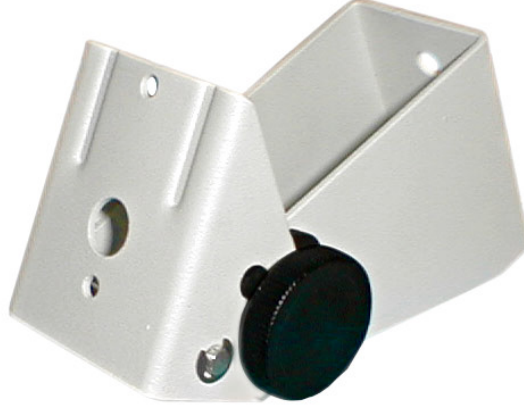

## PUE C315 için duvar braketi

The drawings, photos and graphics used are for illustrative purposes only.

### Genel Açıklama

Kablolu terazi indikatörü için montaj braketi. İndikatörün bir masaya veya duvara monte edilmesini sağlar. Montaj braketi, toz boya kaplama teknolojisiyle yumuşak çelikten üretilmiştir.