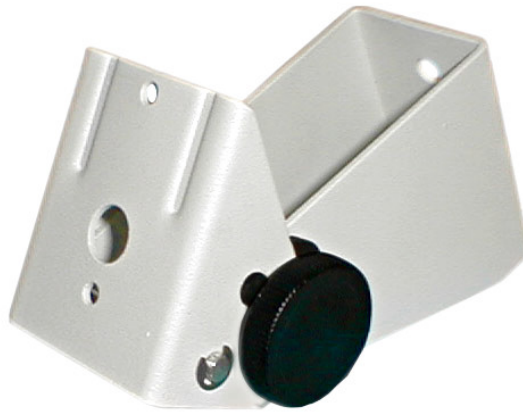

More information on the website
mirror.radwag.com/pl/info,w1,5TQ

Uchwyt ścienny do terminala PUE C315

WX-004-0006

Użyte rysunki, zdjęcia, grafiki mają charakter poglądowy.

Opis

Uchwyt do terminala wagowego PUE C315 na kablu.

Umożliwia postawienie terminala na stole lub jego montaż na ścianie. Wykonany ze stali malowanej proszkowo.

Pasuje do (Dodatkowo płatne)

Waga precyzyjna WLC
Wagi płozowe C315.4P2
Waga platformowa C315.4