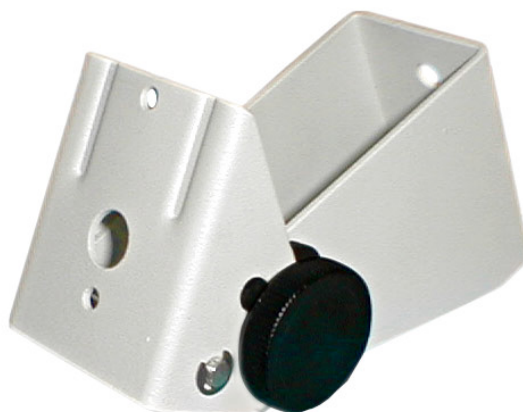

## Uchwyt ścienny do terminala PUE C315

Użyte rysunki, zdjęcia, grafiki mają charakter poglądowy.

### Opis

Uchwyt do terminala wagowego PUE C315 na kablu.

Umożliwia postawienie terminala na stole lub jego montaż na ścianie. Wykonany ze stali malowanej proszkowo.