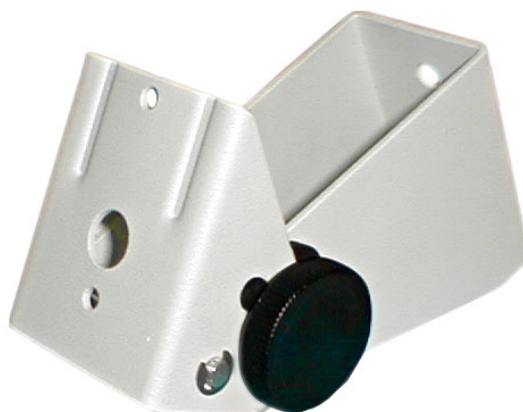

More information on the website
mirror.radwag.com/pl/info,w1,5TQ

Uchwyt ścienny do terminala PUE C315

WX-004-0006

Użyte rysunki, zdjęcia, grafiki mają charakter poglądowy.

Opis

Uchwyt do terminala wagowego PUE C315 na kablu.

Umożliwia postawienie terminala na stole lub jego montaż na ścianie. Wykonany ze stali malowanej proszkowo.

Pasuje do (Dodatkowo płatne)

Waga precyzyjna WLC
Wagi płozowe C315.4P2
Waga platformowa C315.4