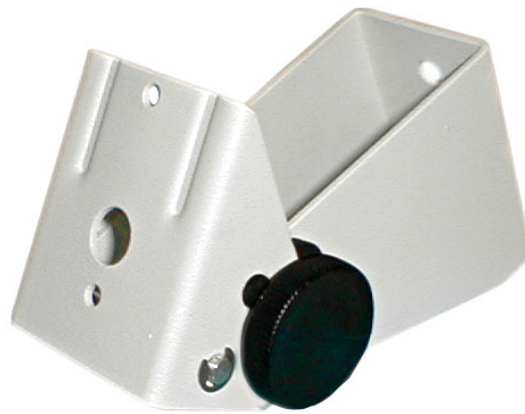

More information on the website
mirror.radwag.com/ja/info,w1,5TQ

PUE C315 ターミナル用壁掛けブラケット

WX-004-0006

The drawings, photos and graphics used are for illustrative purposes only.

概要

PUE C315インジケータ用取付ブラケット（ケーブル接続に対応）。
このブラケットを使用することで、インジケータをテーブルに固定したり、壁に取り付けたりすることが可能です。取付ブラケットは粉体塗装されたスチールで製造されています。

互換性あり (Additional Fee)

WLC 上皿天秤
C315.4P2 ビームスケール
C315.4 プラットフォームスケール

C315 プラットフォームスケール
C315.4P パレットスケール
PUE C315 計量ターミナル