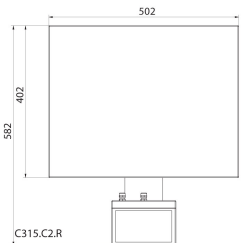

### 計測パラメータ

最大ひょう量 [Max]	300 kg
最小荷重	2 kg
最小表示 [d]	100 g
法定計量時の単位 [e]	100 g
風袋範囲	-300 kg
非検定用はかりの最大可読性 (目量)	10 g
OIMLクラス	III

物理的パラメータ	
ディスプレイ	4,3" LCD (ターミナル)
ケーブル長	2,5 m
計量皿寸法	400×500 mm
梱包寸法 幅×奥行×高さ	720×620×210 mm
正味重量	12,5 kg
総重量	13 kg
工事中	
保護クラス	IP 65 ステンレススチール, IP 43 円筒形
工事中	ABS樹脂 St3S
計量皿の材質	いはいえ AISI304
通信インターフェース	
通信インターフェース	RS232
オプションのインターフェース	RS232
電気的パラメータ	
電源	100 – 240 V AC 50/60 Hz バッテリー
消費電力 max.	5 W
バッテリー駆動時間	max 8h
環境条件	
動作温度	-10 – +40 °C
保管温度	-10 – +50 °C
相対湿度	10% – 85% RH 温度における
インジケータ	C315

## ソフトウェア (Additional Fee)

• RAD Key [WX-010-0005]  
• Scale Editor 2.1 [WX-010-0173]

• R-Lab [WX-010-0080]

C315.F1.M

C315.F1.R

C315.C2.M

C315.C2.K

デバイスの寸法 幅x奥行x高さ