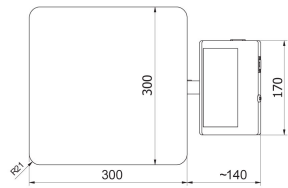

### 計測パラメータ

最大ひょう量 [Max]	300 kg
最小荷重	2 kg
最小表示 [d]	100 g
法定計量時の単位 [e]	100 g
風袋範囲	-300 kg
非検定用はかりの最大可読性 (目量)	10 g
OIMLクラス	III

物理的パラメータ	
ディスプレイ	4,3" LCD (ターミナル)
ケーブル長	2,5 m
計量皿寸法	400×500 mm
梱包寸法 幅×奥行×高さ	720×620×210 mm
正味重量	12,5 kg
総重量	13 kg
工事中	
保護クラス	IP 65 ステンレススチール, IP 43 円筒形
工事中	ABS樹脂 St3S
計量皿の材質	いはいえ AISI304
通信インターフェース	
通信インターフェース	RS232
オプションのインターフェース	RS232
電気的パラメータ	
電源	100 – 240 V AC 50/60 Hz バッテリー
消費電力 max.	5 W
バッテリー駆動時間	max 8h
環境条件	
動作温度	-10 – +40 °C
保管温度	-10 – +50 °C
相対湿度	10% – 85% RH 温度における
インジケータ	C315

## ソフトウェア (Additional Fee)

• RAD Key [WX-010-0005]  
• Scale Editor 2.1 [WX-010-0173]

• R-Lab [WX-010-0080]

C315.F1.M

C315.F1.R

C315.C2.M

C315.C2.K

デバイスの寸法 幅x奥行x高さ