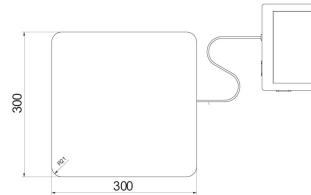

### 計測パラメータ

最大ひょう量 [Max]	300 kg
最小荷重	2 kg
最小表示 [d]	100 g
法定計量時の単位 [e]	100 g
風袋範囲	-300 kg
非検定用はかりの最大可読性 (目量)	10 g
OIMLクラス	III

物理的パラメータ	
ディスプレイ	4,3" LCD (ターミナル)
ケーブル長	2,5 m
計量皿寸法	400×500 mm
梱包寸法 幅×奥行×高さ	720×620×210 mm
正味重量	12,5 kg
総重量	13 kg
工事中	
保護クラス	IP 65 ステンレススチール, IP 43 円筒形
工事中	ABS樹脂 St3S
計量皿の材質	いはいえ AISI304
通信インターフェース	
通信インターフェース	RS232
オプションのインターフェース	RS232
電気的パラメータ	
電源	100 – 240 V AC 50/60 Hz バッテリー
消費電力 max.	5 W
バッテリー駆動時間	max 8h
環境条件	
動作温度	-10 – +40 °C
保管温度	-10 – +50 °C
相対湿度	10% – 85% RH 温度における
インジケータ	C315

## ソフトウェア (Additional Fee)

• RAD Key [WX-010-0005]  
• Scale Editor 2.1 [WX-010-0173]

• R-Lab [WX-010-0080]

C315.F1.M

C315.F1.R

C315.C2.M

C315.C2.K

デバイスの寸法 幅x奥行x高さ