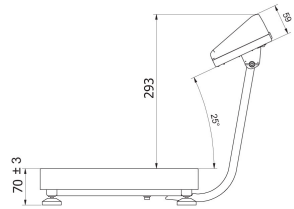

### 計測パラメータ

最大ひょう量 [Max]	300 kg
最小荷重	2 kg
最小表示 [d]	100 g
法定計量時の単位 [e]	100 g
風袋範囲	-300 kg
非検定用はかりの最大可読性 (目量)	10 g
OIMLクラス	III

物理的パラメータ	
ディスプレイ	4,3" LCD (ターミナル)
ケーブル長	2,5 m
計量皿寸法	400×500 mm
梱包寸法 幅×奥行×高さ	720×620×210 mm
正味重量	12,5 kg
総重量	13 kg
工事中	
保護クラス	IP 65 ステンレススチール, IP 43 円筒形
工事中	ABS樹脂 St3S
計量皿の材質	いはいえ AISI304
通信インターフェース	
通信インターフェース	RS232
オプションのインターフェース	RS232
電気的パラメータ	
電源	100 – 240 V AC 50/60 Hz バッテリー
消費電力 max.	5 W
バッテリー駆動時間	max 8h
環境条件	
動作温度	-10 – +40 °C
保管温度	-10 – +50 °C
相対湿度	10% – 85% RH 温度における
インジケータ	C315

## ソフトウェア (Additional Fee)

• RAD Key [WX-010-0005]  
• Scale Editor 2.1 [WX-010-0173]

• R-Lab [WX-010-0080]

C315.F1.M

C315.F1.R

C315.C2.M

C315.C2.K

デバイスの寸法 幅x奥行x高さ