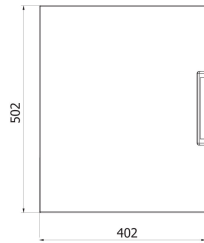

## ソフトウェア (Additional Fee)

• RAD Key [WX-010-0005]  
• Scale Editor 2.1 [WX-010-0173]

• R-Lab [WX-010-0080]

C315.F1.M

C315.F1.R

C315.C2.M

C315.C2.K

デバイスの寸法 幅x奥行x高さ