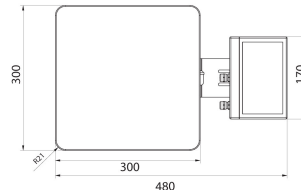

### 計測パラメータ

最大ひょう量 [Max]	300 kg
最小荷重	2 kg
最小表示 [d]	100 g
法定計量時の単位 [e]	100 g
風袋範囲	-300 kg
非検定用はかりの最大可読性 (目量)	10 g
OIMLクラス	III

物理的パラメータ	
ディスプレイ	4,3" LCD (ターミナル)
ケーブル長	2,5 m
計量皿寸法	400×500 mm
梱包寸法 幅×奥行×高さ	720×620×210 mm
正味重量	12,5 kg
総重量	13 kg
工事中	
保護クラス	IP 65 ステンレススチール, IP 43 円筒形
工事中	ABS樹脂 St3S
計量皿の材質	いはいえ AISI304
通信インターフェース	
通信インターフェース	RS232
オプションのインターフェース	RS232
電気的パラメータ	
電源	100 – 240 V AC 50/60 Hz バッテリー
消費電力 max.	5 W
バッテリー駆動時間	max 8h
環境条件	
動作温度	-10 – +40 °C
保管温度	-10 – +50 °C
相対湿度	10% – 85% RH 温度における
インジケータ	C315

## ソフトウェア (Additional Fee)

• RAD Key [WX-010-0005]  
• Scale Editor 2.1 [WX-010-0173]

• R-Lab [WX-010-0080]

C315.F1.M

C315.F1.R

C315.C2.M

C315.C2.K

デバイスの寸法 幅x奥行x高さ