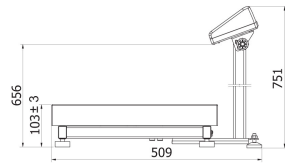

## ソフトウェア (Additional Fee)

• RAD Key [WX-010-0005]  
• Scale Editor 2.1 [WX-010-0173]

• R-Lab [WX-010-0080]

C315.F1.M

C315.F1.R

C315.C2.M

C315.C2.K

デバイスの寸法 幅x奥行x高さ