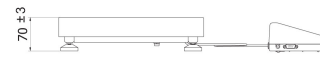

## ソフトウェア (Additional Fee)

• RAD Key [WX-010-0005]  
• Scale Editor 2.1 [WX-010-0173]

• R-Lab [WX-010-0080]

C315.F1.M

C315.F1.R

C315.C2.M

C315.C2.K

デバイスの寸法 幅x奥行x高さ