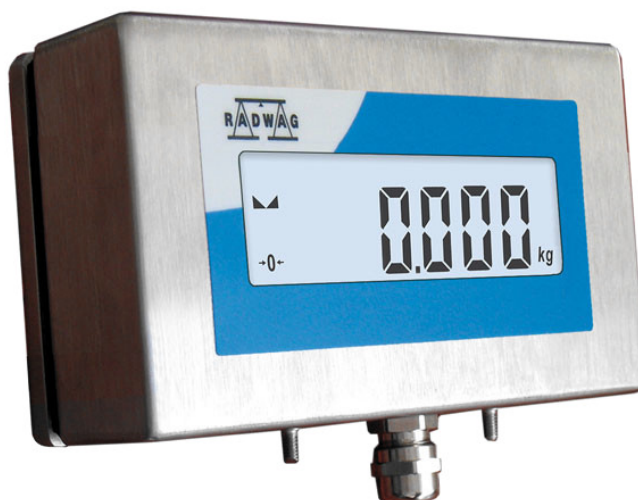

## Wyświetlacz dodatkowy WD-4/6

Użyte rysunki, zdjęcia, grafiki mają charakter poglądowy.

### Dane techniczne

Parametry fizyczne	
Długość przewodu	3 (max 10) m
Wymiary opakowania	300×250×130 mm
Masa netto	1,5 kg
Masa brutto	1,9 kg
Konstrukcja	
Stopień ochrony	IP 66 / IP 67
Wysokość znaków	19 mm