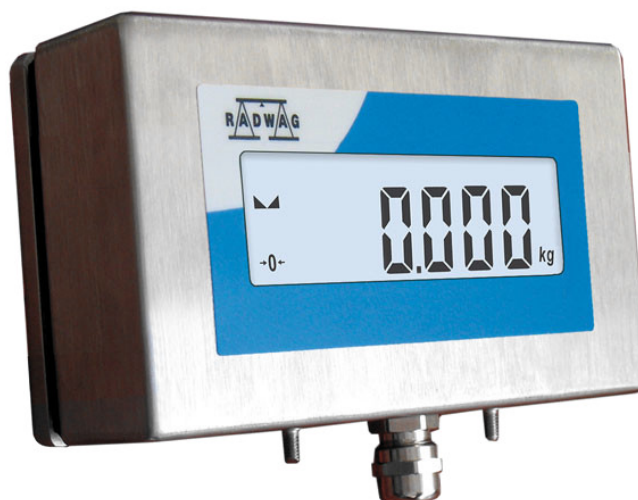

## Display supplementare WD-4/6

WX-017-0074

The drawings, photos and graphics used are for illustrative purposes only.

## Specifiche

Parametri fisici	
Lunghezza del cavo	3 (max 10) m
Dimensioni del pacco L x P x A	300×250×130 mm
Peso net	1,5 kg
Peso lordo	1,9 kg
Costruzione	
Punteggio IP	IP 66 / IP 67
Character size	19 mm