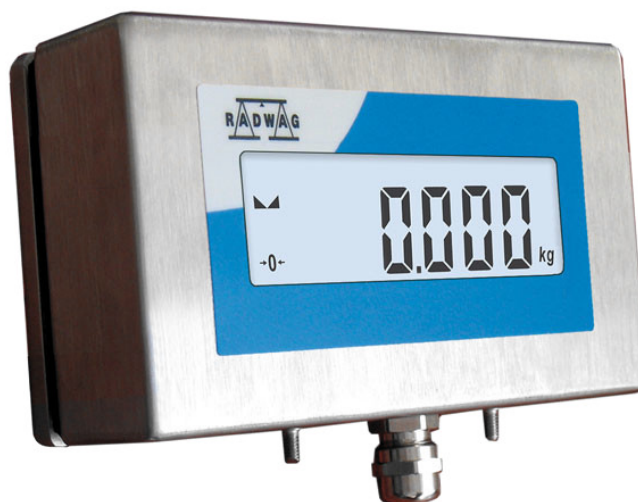

More information on the website
mirror.radwag.com/it/info,w1,5HW

Display supplementare WD-4/6

WX-017-0074

The drawings, photos and graphics used are for illustrative purposes only.

Specifiche

Parametri fisici	
Lunghezza del cavo	3 (max 10) m
Dimensioni del pacco L x P x A	300×250×130 mm
Peso net	1,5 kg
Peso lordo	1,9 kg
Costruzione	
Punteggio IP	IP 66 / IP 67
Character size	19 mm

Compatibile con (Additional Fee)

Sistemi automatici controllo peso DWT/RC/HYF
 Sistemi automatici controllo peso DWM/HPW
 Selezionatrici ponderali per carichi di grandi dimensioni

Bilance con alimentatore di prodotto a rulli
 Bilance di pesatura su rotaia

Device dimensions L x P x A