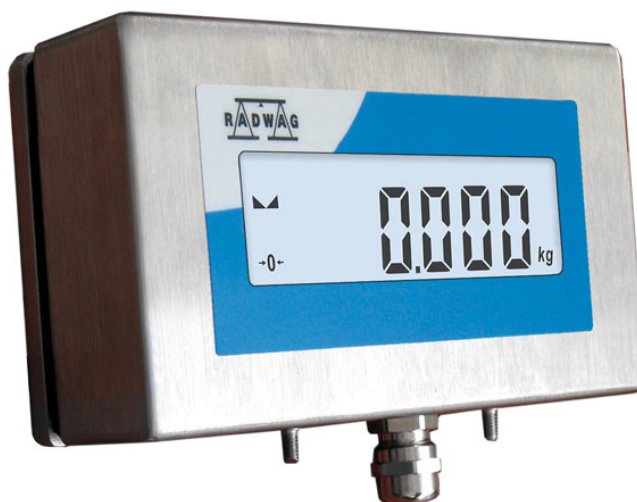

## Display supplementare WD-4/6

WX-017-0074

The drawings, photos and graphics used are for illustrative purposes only.

## Specifiche

Parametri fisici	
Lunghezza del cavo	3 (max 10) m
Dimensioni del pacco L x P x A	300×250×130 mm
Peso net	1,5 kg
Peso lordo	1,9 kg
Costruzione	
Punteggio IP	IP 66 / IP 67
Character size	19 mm