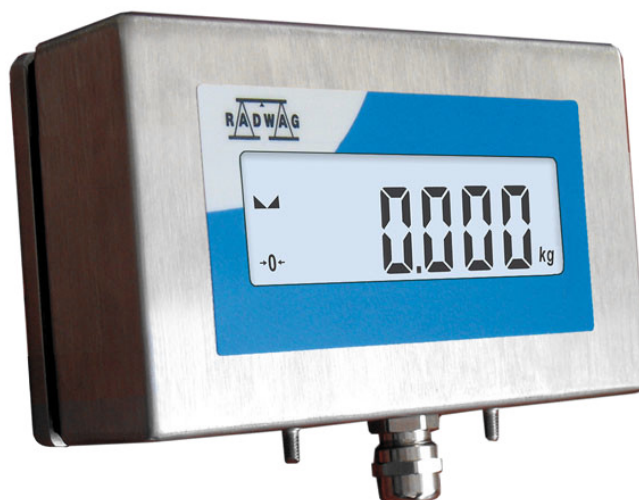

More information on the website
mirror.radwag.com/it/info,w1,5HW

Display supplementare WD-4/6

WX-017-0074

The drawings, photos and graphics used are for illustrative purposes only.

Specifiche

Parametri fisici	
Lunghezza del cavo	3 (max 10) m
Dimensioni del pacco L x P x A	300×250×130 mm
Peso net	1,5 kg
Peso lordo	1,9 kg
Costruzione	
Punteggio IP	IP 66 / IP 67
Character size	19 mm

Compatibile con (Additional Fee)

Sistemi automatici controllo peso DWT/RC/HYF
 Selezionatrici ponderali per carichi di grandi dimensioni

Bilance con alimentatore di prodotto a rulli

Device dimensions L x P x A