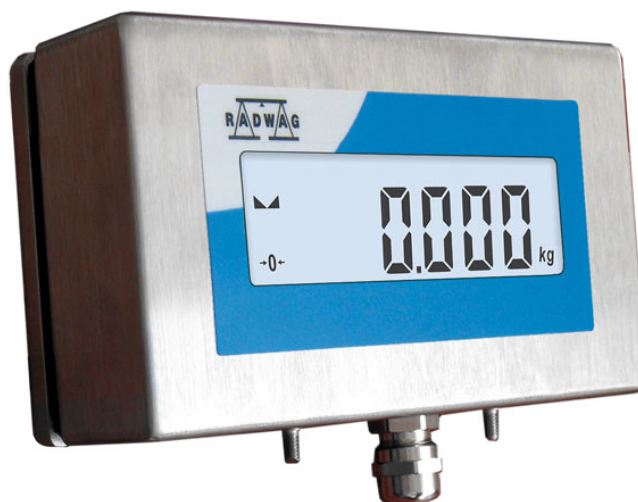

More information on the website
mirror.radwag.com/es/info,w1,5HW

Pantalla adicional WD-4/6

The drawings, photos and graphics used are for illustrative purposes only.

Datos técnicos

Parámetros físicos	
Longitud del cable	3 (max 10) m
Dimensiones de embalaje	300×250×130 mm
Masa neta	1,5 kg
Masa bruta	1,9 kg
Construcción	
Grado de protección	IP 66 / IP 67
Altura de visualización	19 mm