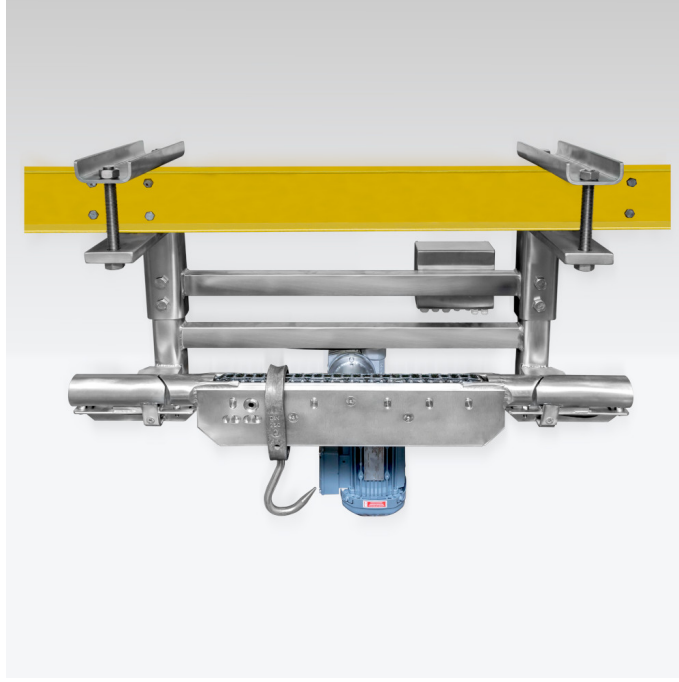

More information on the website
mirror.radwag.com/tr/info,w1,5AH

DWT/RC 600 HYK dinamik ray kantarı

WK-106-____

The drawings, photos and graphics used are for illustrative purposes only.

Teknik Veriler

Metrolojik parametreler

Maksimum yük [Max]	600 kg
Dara aralığı	-600 kg

Fiziksel parametreler

Display	10,1" grafik renkli dokunmatik
---------	--------------------------------

Aksesuarlar (Additional Fee)

Display
Transponder kart okuyucular
RS 232 Kablolari (Teraziler - ZEBRA Yazıcı)