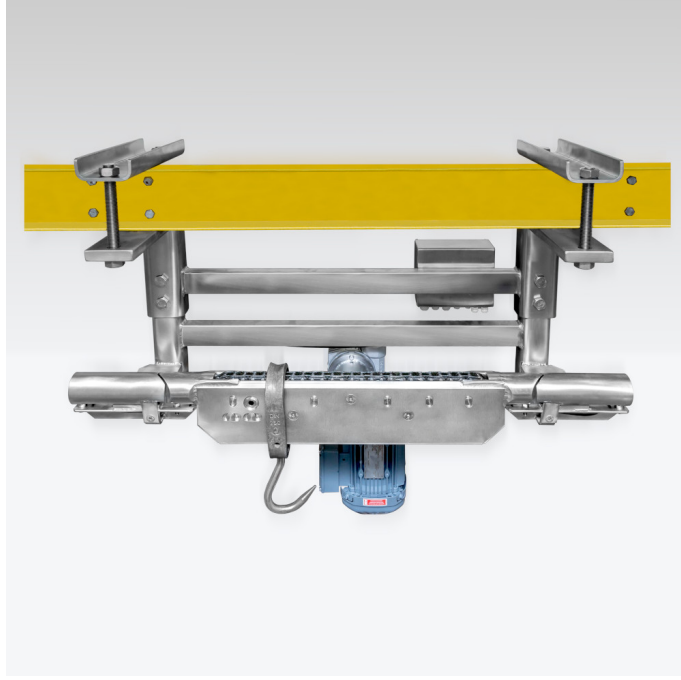

DWT/RC 600 HYK dinamik ray kantarı

The drawings, photos and graphics used are for illustrative purposes only.

Teknik Veriler

Metrolojik parametreler

Maksimum yük [Max]	600 kg
Dara aralığı	-600 kg

Fiziksel parametreler

Display	10,1" grafik renkli dokunmatik
---------	--------------------------------

Aksesuarlar (Additional Fee)

Display
Transponder kart okuyucular
RS 232 Kabloları (Teraziler - ZEBRA Yazıcı)

RS 232, RS 485 Kabloları
Fiş yazıcı
USB Kablolar (terazi-Epson yazıcı)