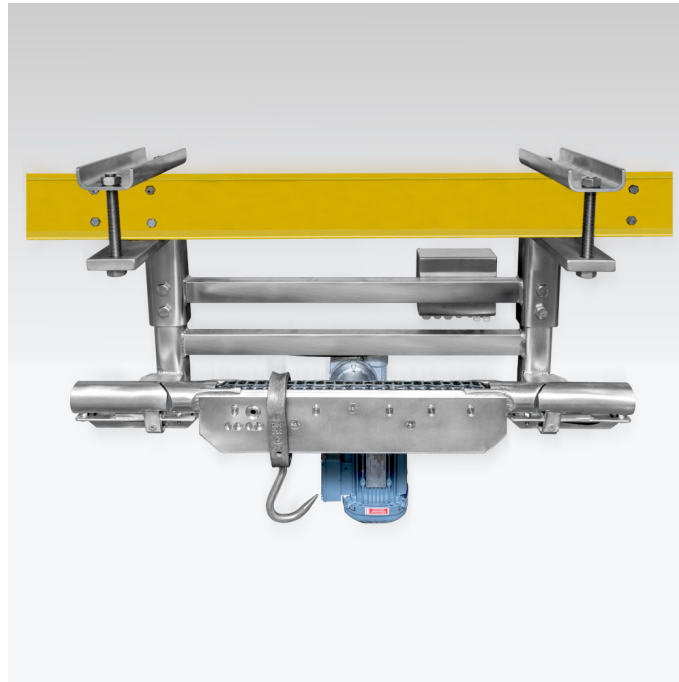

Waga dynamiczna kolejkowa DWT/RC 600 HYK

Użyte rysunki, zdjęcia, grafiki mają charakter poglądowy.

Dane techniczne

Parametry metrologiczne

Obciążenie maksymalne [Max]	600 kg
Zakres tary	-600 kg

Parametry fizyczne

Wyświetlacz	10,1" graficzny kolorowy dotykowy
-------------	-----------------------------------

Akcesoria (Dodatkowo płatne)

Wyświetlacze
 Czytniki kart transponderowych
 Przewody RS 232 (waga - drukarka ZEBRA)