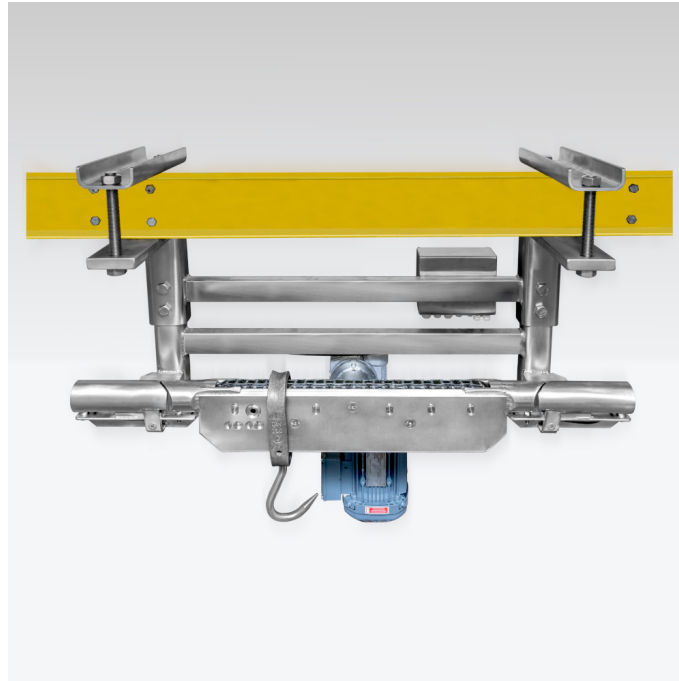

More information on the website
mirror.radwag.com/ja/info,w1,5AH

DWT/RC 600 HYK チェックウェイヤ (オーバーヘッドトラックスケール)

WK-106-___

The drawings, photos and graphics used are for illustrative purposes only.

データシート

計測パラメータ

最大ひょう量 [Max]	600 kg
風袋範囲	-600 kg

物理的パラメータ

ディスプレイ	10,1" セル ワイヤー 赤外線式
--------	--------------------

アクセサリ (Additional Fee)

ディスプレイ
 トランスポンダー式カードリーダー
 RS 232 ケーブル (はかり - ZEBRA プリンタ)

RS 232、RS 485 ケーブル
 レシートプリンタ
 USB cable (はかり - プリンタ)