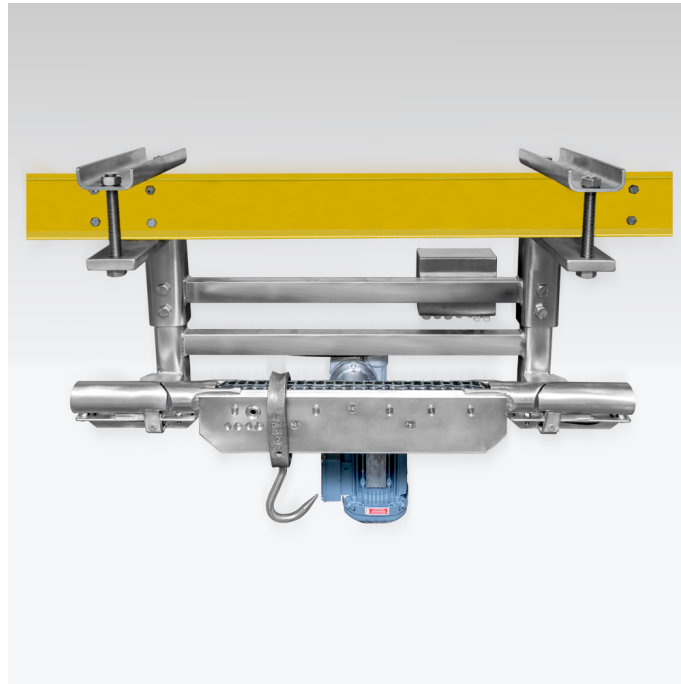

More information on the website
mirror.radwag.com/it/info,w1,5AH

Sistema di pesatura su rotaia DWT/RC 600 HYK

The drawings, photos and graphics used are for illustrative purposes only.

Specifiche

Parametri metrologici

Portata massima [Max]	600 kg
Campo di tara	-600 kg

Parametri fisici

Display	10,1" graphic colour touchscreen
---------	----------------------------------

Accessori (Additional Fee)

Display
 Lettore di tessere transponder
 Cavo seriale RS 232 (connessione bilance - Stampanti ZEBRA)