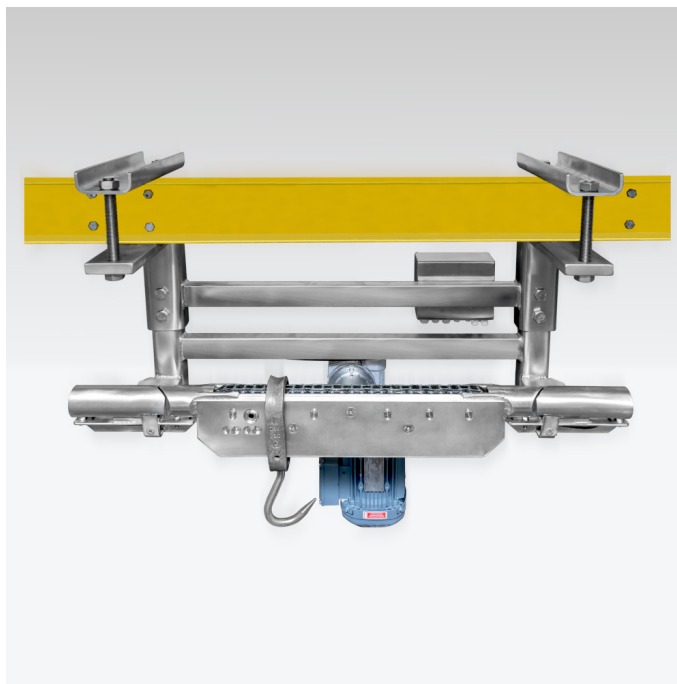

More information on the website
mirror.radwag.com/it/info,w1,5AH

Sistema di pesatura su rotaia DWT/RC 600 HYK

The drawings, photos and graphics used are for illustrative purposes only.

Specifiche

Parametri metrologici	
Portata massima [Max]	600 kg
Campo di tara	-600 kg
Parametri fisici	
Display	10,1" graphic colour touchscreen

Accessori (Additional Fee)

Display
 Lettore di tessere transponder
 Cavo seriale RS 232 (connessione bilance - Stampanti ZEBRA)

Cavo seriale RS 232, RS 485
 Stampanti di ricevuta
 Cavo USB (connessione bilance - stampanti)