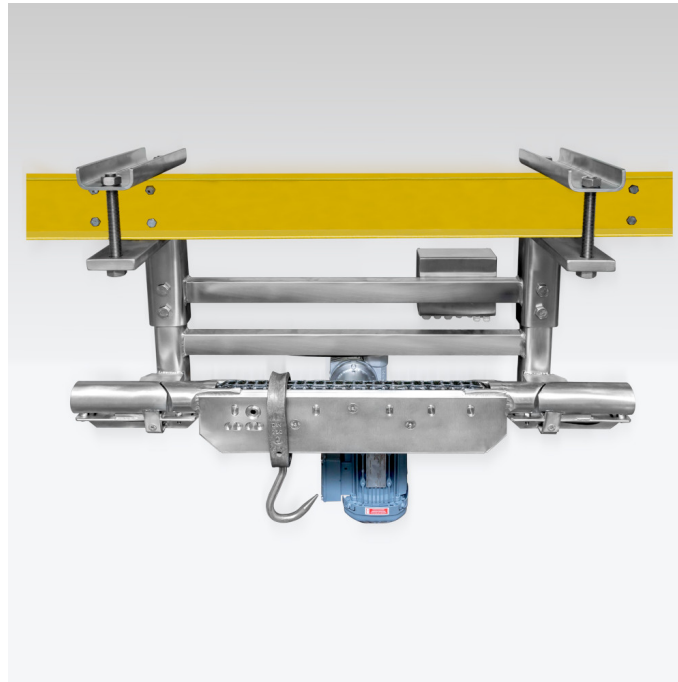

# Balance dynamique aérienne DWT/RC 600 HYK

WK-106-\_\_\_\_

The drawings, photos and graphics used are for illustrative purposes only.

### Paramètres métrologiques

Capacité maximale [Max]	600 kg
Étendue de tare	-600 kg

### Paramètres physiques

Afficheur	10,1" graphique couleurs écran tactile
-----------	--