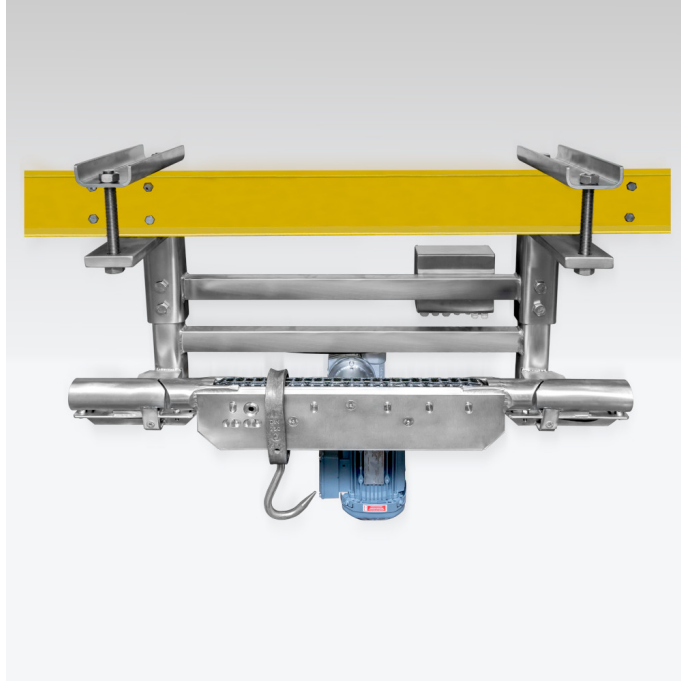

More information on the website
mirror.radwag.com/es/info,w1,5AH

Balanza dinámica de carriles DWT/RC 600 HYK

WK-106-____

The drawings, photos and graphics used are for illustrative purposes only.

Datos técnicos

Parámetros metrológicos

Maxima capacidad [Max]	600 kg
Rango de tara	-600 kg

Parámetros físicos

Pantalla	10,1" gráfico color pantalla táctil
----------	-------------------------------------

Accesorios (Additional Fee)