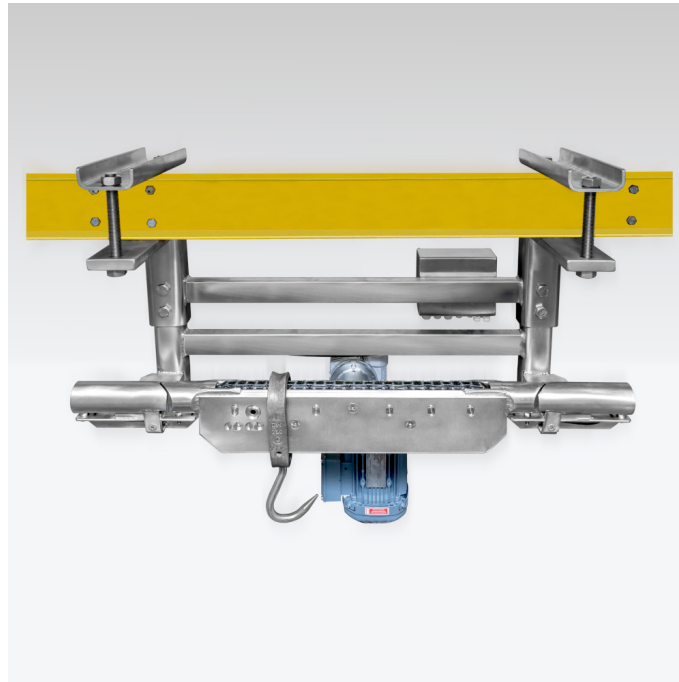

More information on the website
mirror.radwag.com/de/info,w1,5AH

Dynamische Rohrbahnwaage DWT/RC 600 HYK

WK-106-___

The drawings, photos and graphics used are for illustrative purposes only.

Technische Daten

Messtechnische Parameter

Wägebereich [Max]	600 kg
Tarierbereich	-600 kg

Physikalische Parameter

Display	10,1" grafisch farbiger Touchscreen
---------	-------------------------------------

Zubehör (Additional Fee)

Displays
 Transponderkartenleser
 Kabel RS 232 (Waage – Drucker ZEBRA)

Kabel RS 232, RS 485
 Thermische Drucker
 USB-Kabel (Waage – Drucker)