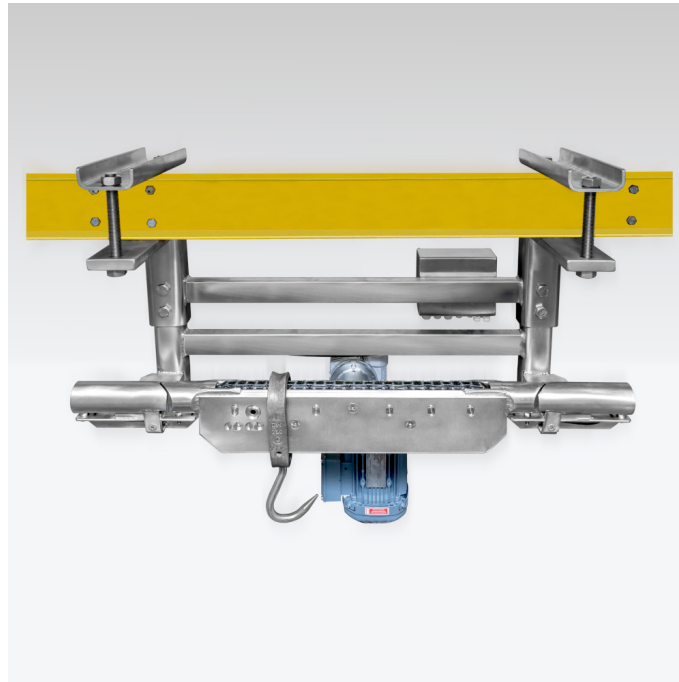

More information on the website
mirror.radwag.com/br/info,w1,5AH

Checadora de peso sobre trilhos DWT/RC 600 HYK

WK-106-____

The drawings, photos and graphics used are for illustrative purposes only.

Ficha Técnica

Parâmetros metrológicos

Capacidade máxima [máx]	600 kg
Faixa de tara	-600 kg

Parâmetros físicos

Display	10,1" gráfico colorida tela touchscreen
---------	---

Acessórios (Additional Fee)

Impressora de recibos

Displays