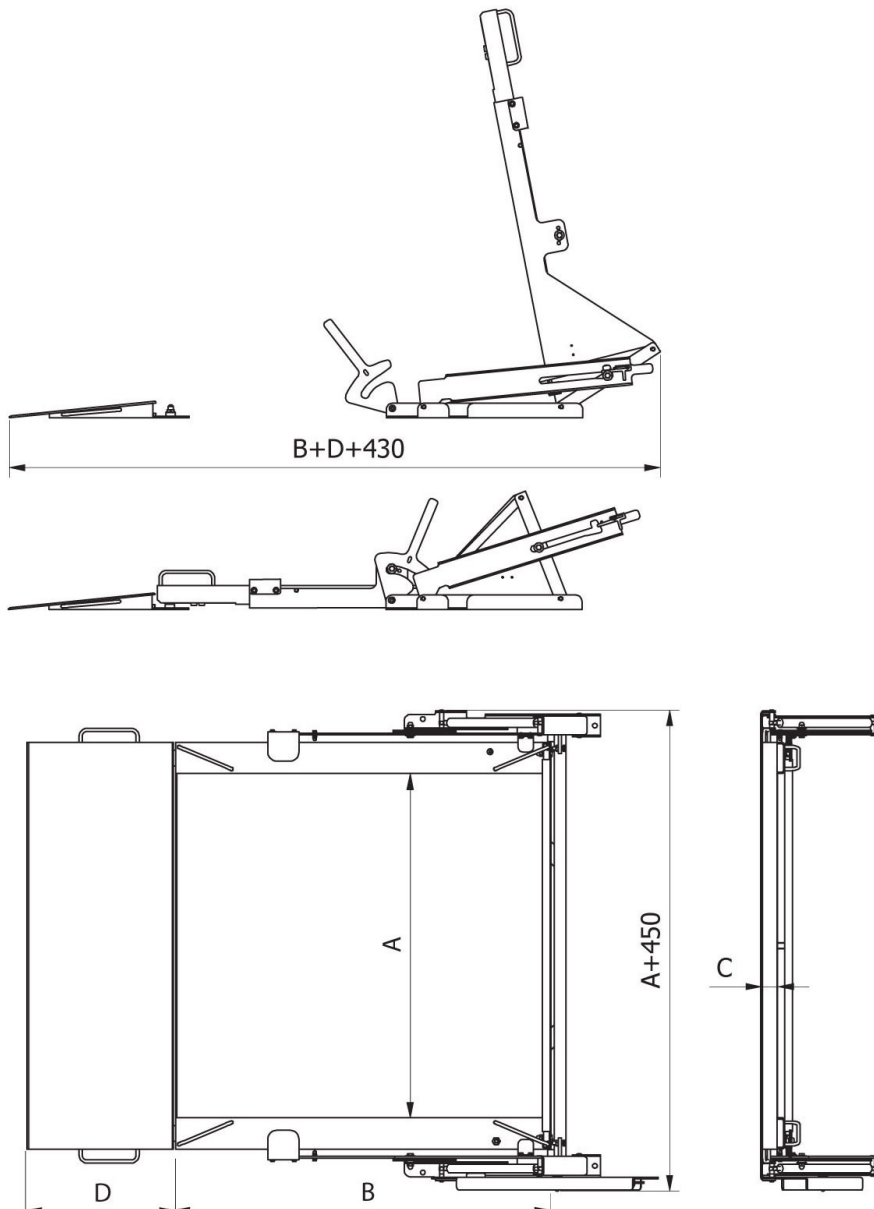

Fiziksel parametreler	
Kablo uzunluđu	3 m
Tartım kefesi boyutları	1500x1500 mm
Ambalaj boyutları G x D x Y	2040x1900x580 mm
Net ağırlık	280 kg
Brüt ağırlık	450 kg
Konstrüksiyon	
IP Sınıfı	IP 66 / 69 konstrüksiyon, IP 66 / 67 terminal
Klavye	diyafram
Konstrüksiyon	Paslanmaz çelik AISI304
Haberleşme arayüzler	
Haberleşme arayüzü	RS232, USB-A, 4IN, 4OUT, Ethernet, Modbus TCP/IP
Opsiyonel arayüzler	USB (M12 4P), RS485, RS232, Profibus (Dp SLAVE), PROFINET (RJ45), EtherNet/IP (RJ45), 12 IN / 12 OUT, 4-20mA, 0-10V
Elektrik parametreleri	
Güç kaynağı	100 – 240 V AC 50/60 Hz
Maksimum güç tüketimi	25 W
Opsiyonel güç kaynağı	12 – 24 V DC
Çevresel koşullar	
Çalıştırma sıcaklığı	-10 – +40 °C
Depolama sıcaklığı	-10 – +50 °C
Atmosferik nem	10% – 80% RH yoğunlaşma yok
İndikatör	PUE HX7
Düğme sayısı	22
Fonksiyonel özellikler	
Maksimum platform sayısı	2

## Cihaz boyutları G x D x Y

	A [mm]	B [mm]	C [mm]	D [mm]
HX7.4N.150.H1.LD	840	860	45	426
HX7.4N.300.H1.LD	840	860	45	426
HX7.4N.600.H1.LD	840	860	45	426
HX7.4N.150.H2.LD	1100	1200	45	426
HX7.4N.300.H2.LD	1100	1200	45	426
HX7.4N.600.H2.LD	1100	1200	45	426
HX7.4N.300.H3.LD	1200	1500	45	426
HX7.4N.600.H3.LD	1200	1500	45	426
HX7.4N.1500.H2.LD	1100	1200	52	476
HX7.4N.1500.H3.LD	1200	1500	52	476
HX7.4N.300.H4.LD	1500	1500	52	476
HX7.4N.600.H4.LD	1500	1500	52	476
HX7.4N.1500.H4.LD	1500	1500	52	476