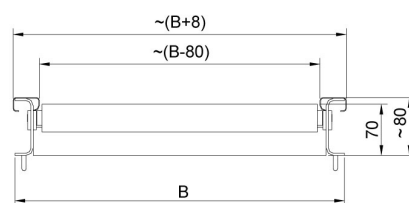

More information on the website
mirror.radwag.com/ja/info,w1,4H4

ローラーテーブル 600×600

WX-004-0161

The drawings, photos and graphics used are for illustrative purposes only.

概要

ローラーコンベヤ付き計量プラットフォーム用カバー
ステンレス製ローラーを採用し、サイドリミッターあり/なしの2種類から選択可能です 600x600 mm
の計量皿を備えたはかり向けに設計

互換性あり (Additional Fee)

HX7 H ステンレス製多機能はかり
HX7 HR 多機能はかり
H315 HR 防水型プラットフォームスケール

HY10 H ステンレス製多機能はかり
H315 H 防水型プラットフォームスケール
HX7 多機能はかり

デバイスの寸法 幅x奥行x高さ

Model w/o limiters

Model with limiters