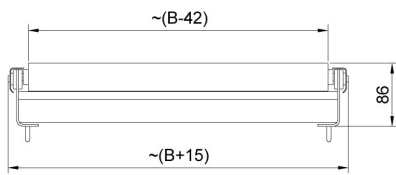

### Caratteristiche generali

Piano superiore di basamenti con convogliatore a rulli. I rulli sono costruiti in acciaio inox e disponibili con e senza sistema di contenimento laterale. Realizzato per basamenti con piatto di pesata 600x600 mm.

### Compatibile con (Additional Fee)

Bilancia multifunzione in acciaio inox HX7 H  
Bilancia multifunzione HX7 HR  
Piattaforme in esecuzione waterproof H315 HR

Bilancia multifunzione in acciaio inox HY10 H  
Bilancia a piattaforma impermeabile H315 H  
Bilancia multifunzione HX7

# Device dimensions L x P x A

Model w/o limiters

Model with limiters