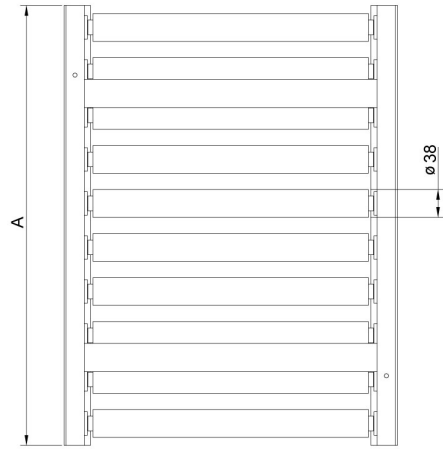

### Caratteristiche generali

Piano superiore di basamenti con convogliatore a rulli. I rulli sono costruiti in acciaio inox e disponibili con e senza sistema di contenimento laterale. Realizzato per basamenti con piatto di pesata 600x600 mm.

### Compatibile con (Additional Fee)

Bilancia multifunzione in acciaio inox HX7 H  
Bilancia multifunzione HX7 HR  
Piattaforme in esecuzione waterproof H315 HR

Bilancia multifunzione in acciaio inox HY10 H  
Bilancia a piattaforma impermeabile H315 H  
Bilancia multifunzione HX7

# Device dimensions L x P x A

Model w/o limiters

Model with limiters