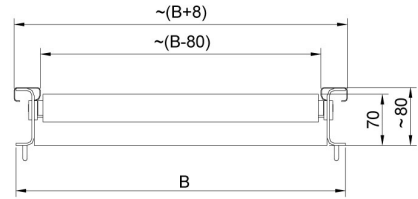

More information on the website
mirror.radwag.com/fr/info,w1,4H4

Convoyeur à rouleaux 600x600

The drawings, photos and graphics used are for illustrative purposes only.

Description

Les plateaux avec les convoyeurs roulants. Les rouleaux sont réalisés en acier inoxydable. Ils sont construits en deux versions : avec limiteurs, sans limiteurs latéraux. Les convoyeurs roulants sont conçus pour les balances avec le plateau 600x600 mm.

Compatible avec

Balance multifonctionnelle inoxydable HX7 H
Balance multifonctionnelle HX7 HR
Balance étanche de rampe H315 HR

Balance multifonctionnelle inoxydable HY10 H
Balance étanche de rampe H315 H
Balance multifonctionnelle HX7

Dimensions d'appareil

Model w/o limiters

Model with limiters