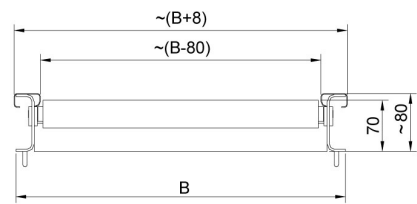

More information on the website
mirror.radwag.com/fr/info,w1,4H4

Convoyeur à rouleaux 600x600

WX-004-0161

The drawings, photos and graphics used are for illustrative purposes only.

Description

Les plateaux avec les convoyeurs roulants. Les rouleaux sont réalisés en acier inoxydable. Ils sont construits en deux versions : avec limiteurs, sans limiteurs latéraux. Les convoyeurs roulants sont conçus pour les balances avec le plateau 600x600 mm.

Dimensions d'appareil L x P x H

Model w/o limiters

Model with limiters