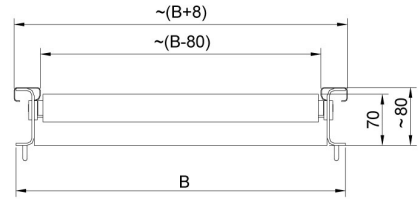

### Beschreibung

Rahmen mit Rollenförderer .Rollen aus Edelstahl. Erhältlich in zwei Ausführungen: mit oder ohne seitliche Randbegrenzer. Für Waagen mit Plattform 600×600 mm.

### Abmessungen des Geräts

Model w/o limiters

Model with limiters