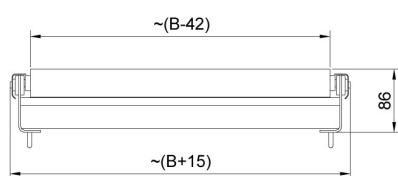

### Visão geral

Prato para plataformas de pesagem com esteiras de roletes. Os roletes são feitos de aço inoxidável e estão disponíveis em duas opções: com ou sem limitadores laterais. Destinado para balanças com prato de pesagem de 600x600 mm.

## Dimensões do dispositivo L x P x A

Model w/o limiters

Model with limiters