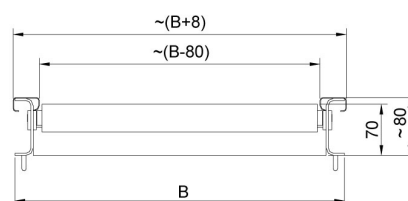

More information on the website
mirror.radwag.com/br/info,w1,4H4

Prato com roletes versão 600x600

WX-004-0161

The drawings, photos and graphics used are for illustrative purposes only.

Visão geral

Prato para plataformas de pesagem com esteiras de roletes. Os roletes são feitos de aço inoxidável e estão disponíveis em duas opções: com ou sem limitadores laterais. Destinado para balanças com prato de pesagem de 600x600 mm.

Dimensões do dispositivo L x P x A

Model w/o limiters

Model with limiters