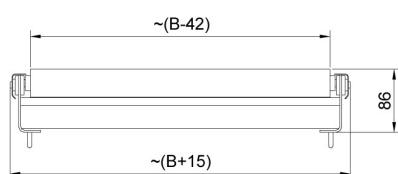

More information on the website
mirror.radwag.com/br/info,w1,4H4

Prato com roletes versão 600x600

WX-004-0161

The drawings, photos and graphics used are for illustrative purposes only.

Visão geral

Prato para plataformas de pesagem com esteiras de roletes. Os roletes são feitos de aço inoxidável e estão disponíveis em duas opções: com ou sem limitadores laterais. Destinado para balanças com prato de pesagem de 600x600 mm.

Dimensões do dispositivo L x P x A

Model w/o limiters

Model with limiters