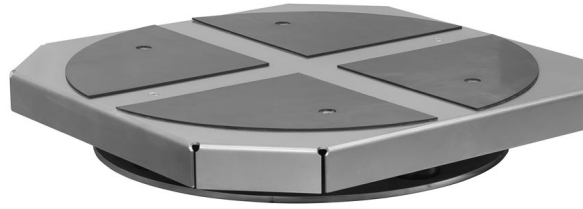

More information on the website
mirror.radwag.com/tr/info,w1,4CW

HRP 1000 karşılaştırıcı için kendi kendini merkezleyen kefe

WX-001-0137

The drawings, photos and graphics used are for illustrative purposes only.

Genel Açıklama

Kendi kendini merkezleyen "floating" tartma kefesi, HRP KO karşılaştırıcısı için tasarlanmıştır. Standart tartım kefesi yerine kullanılır. "floating" tartım kefesi üretim sırasında monte edilir, ayrı olarak satılmaz. Bu nedenle HRP KO karşılaştırıcısını satın alırken sipariş vermeyi unutmayın. Kefe, operatöre, eş merkezli olmayan ağırlıkları dengelemeye yardımcı olacak şekilde tasarlanmıştır. Ek olarak, toplam kütlesi referans ağırlık kütlesine eşit olan ağırlıkların grup olarak dış merkezli yerleştirilmesine yardımcı olur.