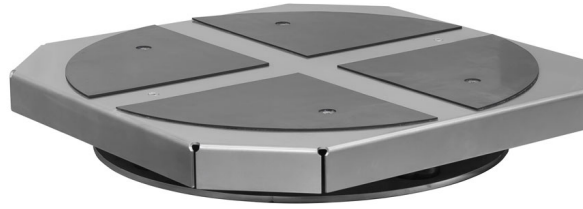

## HRP 1000 karşılaştırıcı için kendi kendini merkezleyen kefe

WX-001-0137

The drawings, photos and graphics used are for illustrative purposes only.

### Genel Açıklama

Kendi kendini merkezleyen "floating" tartma kefesi, HRP KO karşılaştırıcısı için tasarlanmıştır. Standart tartım kefesi yerine kullanılır. "floating" tartım kefesi üretim sırasında monte edilir, ayrı olarak satılmaz. Bu nedenle HRP KO karşılaştırıcısını satın alırken sipariş vermeyi unutmayın. Kefe, operatöre, eş merkezli olmayan ağırlıkları dengelemeye yardımcı olacak şekilde tasarlanmıştır. Ek olarak, toplam kütlesi referans ağırlık kütlesine eşit olan ağırlıkların grup olarak dış merkezli yerleştirilmesine yardımcı olur.