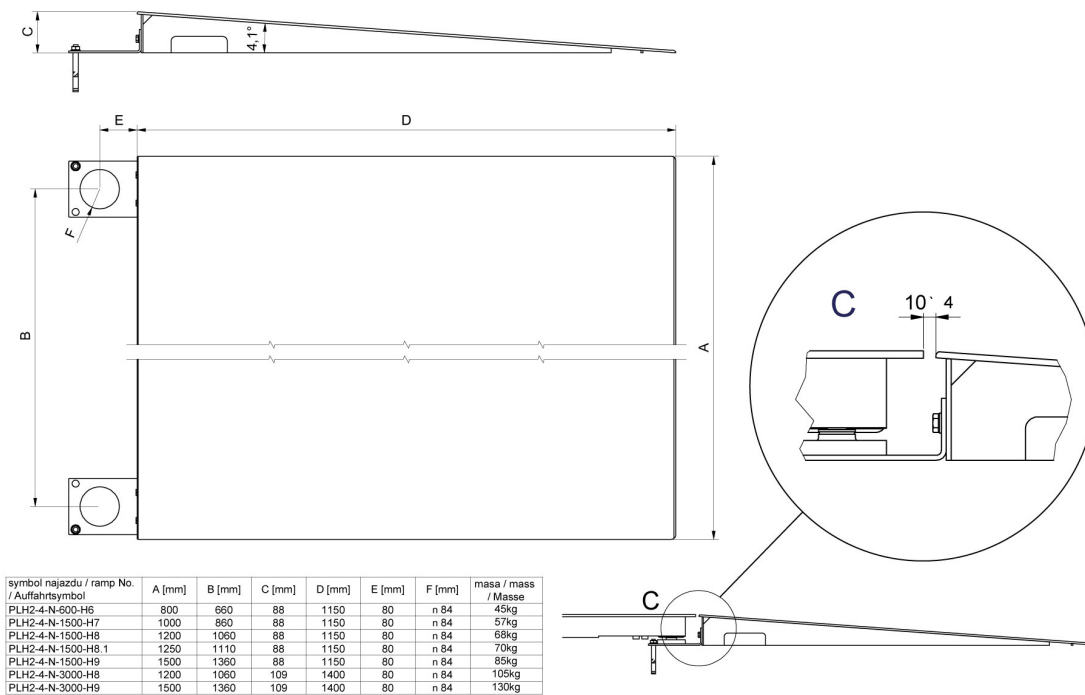

### Specifiche

| Costruzione                  |                 |
|------------------------------|-----------------|
| Materiale                    | Stainless steel |
| Parametri fisici             |                 |
| Dimensioni della piattaforma | 1500×1150 mm    |

### Compatibile con

Bilancia a piattaforma in acciaio inox H315 4H

Multifunzione bilancia a piattaforma in acciaio inox HX7.4 H

### Device dimensions

Ramps made of powder-coated steel

Ramps made of stainless steel