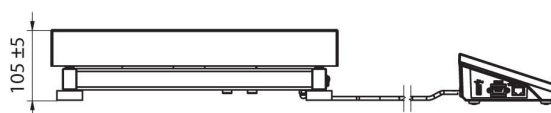

Cihaz boyutları G x D x Y

C32.C2.R

C32.C2.K

C32.C2.M