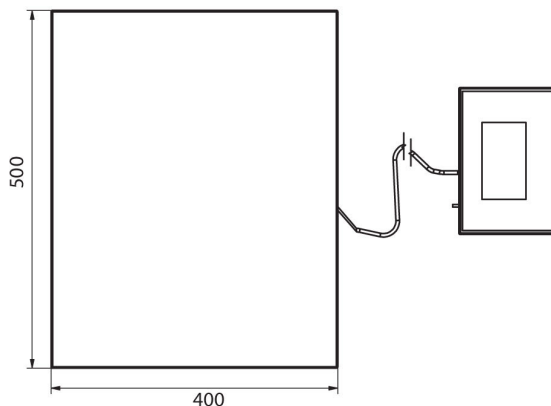

Cihaz boyutları G x D x Y

C32.C2.R

C32.C2.K

C32.C2.M