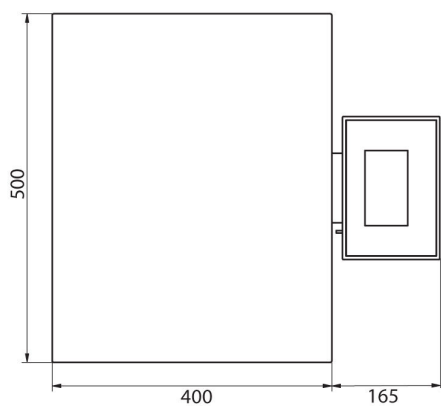

Parámetros físicos	
Pantalla	5" gráfico color
Longitud del cable	2,5 m
Dimensión de platillo	700×500 mm
Dimensiones de embalaje An x Pr x Al	730×800×270 mm
Masa neta	21,7 kg
Masa bruta	25,5 kg
Construcción	
Grado de protección	IP 65 construcción, IP 43 terminal
Construcción	de acero con recubrimiento en polvo St3S
Material del platillo	Acero inoxidable AISI304
Interface de comunicación	
Conectividad	2×RS232, USB-A, USB-B, Ethernet, 4 IN / 4 OUT (digitales), Wi-Fi
Parámetros eléctricos	
Alimentación	100 – 240 V AC 50/60 Hz
Consumo máximo de potencia	10 W
Corriente de alimentación adicional	batería interna
Horas de trabajo con baterías	5 horas
Condiciones ambientales	
Temperatura de trabajo	-10 – +40 °C

- RAD Key [WX-010-0005]
- Alibi Reader PC Software [WX-010-0114]
- Editor de Balanzas 2.1 [WX-010-0173]

Dimensiones de aparato An x Pr x Al

C32.C2.R

C32.C2.K

C32.C2.M