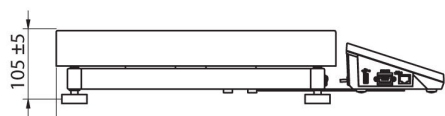

More information on the website
mirror.radwag.com/es/info,w1,3H2

Báscula multifuncional C32.150.C3.K

WP-120-0031

The drawings, photos and graphics used are for illustrative purposes only.

Funciones

Etiquetado

Parámetros físicos	
Pantalla	5" gráfico color
Longitud del cable	2,5 m
Dimensión de platillo	700×500 mm
Dimensiones de embalaje An x Pr x Al	730×800×270 mm
Masa neta	21,7 kg
Masa bruta	25,5 kg
Construcción	
Grado de protección	IP 65 construcción, IP 43 terminal
Construcción	de acero con recubrimiento en polvo St3S
Material del platillo	Acero inoxidable AISI304
Interface de comunicación	
Conectividad	2×RS232, USB-A, USB-B, Ethernet, 4 IN / 4 OUT (digitales), Wi-Fi
Parámetros eléctricos	
Alimentación	100 – 240 V AC 50/60 Hz
Consumo máximo de potencia	10 W
Corriente de alimentación adicional	batería interna
Horas de trabajo con baterías	5 horas
Condiciones ambientales	
Temperatura de trabajo	-10 – +40 °C

- RAD Key [WX-010-0005]
- Alibi Reader PC Software [WX-010-0114]
- Editor de Balanzas 2.1 [WX-010-0173]

Dimensiones de aparato An x Pr x Al

C32.C2.R

C32.C2.K

C32.C2.M