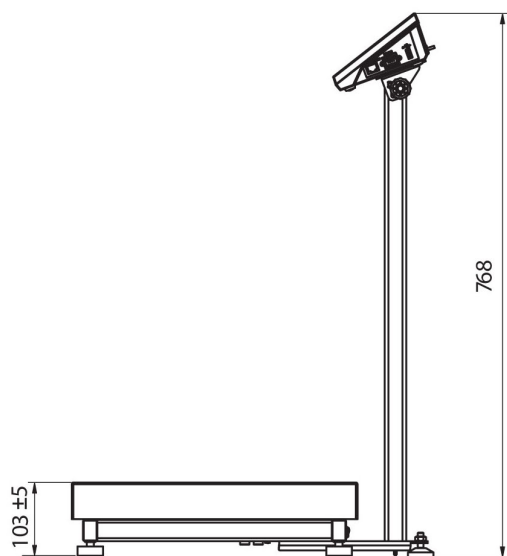

More information on the website
mirror.radwag.com/es/info,w1,3H2

Báscula multifuncional C32.150.C3.K

WP-120-0031

The drawings, photos and graphics used are for illustrative purposes only.

Funciones

Etiquetado

Unidades intercambiables

Memoria Alibi

Datos técnicos

Parámetros metrológicos	
Maxima capacidad [Max]	150 kg
Minima capacidad	1 kg
Legibilidad [d]	50 g
División de legalización [e]	50 g
Rango de tara	-150 kg
Legibilidad máxima para las balanzas no verificadas	5 g
Clase OIML	III

Parámetros físicos	
Pantalla	5" gráfico color
Longitud del cable	2,5 m
Dimensión de platillo	700×500 mm
Dimensiones de embalaje An x Pr x Al	730×800×270 mm
Masa neta	21,7 kg
Masa bruta	25,5 kg
Construcción	
Grado de protección	IP 65 construcción, IP 43 terminal
Construcción	de acero con recubrimiento en polvo St3S
Material del platillo	Acero inoxidable AISI304
Interface de comunicación	
Conectividad	2×RS232, USB-A, USB-B, Ethernet, 4 IN / 4 OUT (digitales), Wi-Fi
Parámetros eléctricos	
Alimentación	100 – 240 V AC 50/60 Hz
Consumo máximo de potencia	10 W
Corriente de alimentación adicional	batería interna
Horas de trabajo con baterías	5 horas
Condiciones ambientales	
Temperatura de trabajo	-10 – +40 °C

- RAD Key [WX-010-0005]
- Alibi Reader PC Software [WX-010-0114]
- Editor de Balanzas 2.1 [WX-010-0173]

Dimensiones de aparato An x Pr x Al

C32.C2.R

C32.C2.K

C32.C2.M