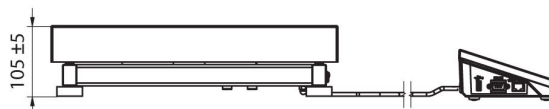

Dimensiones de aparato An x Pr x Al

C32.C2.R