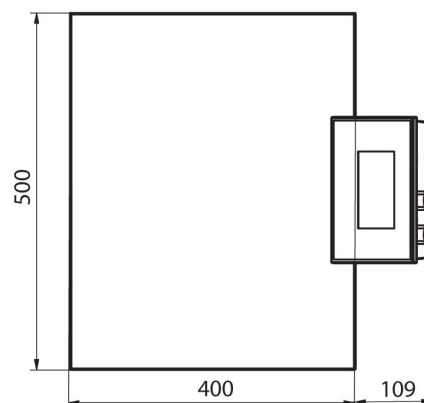

Parámetros físicos	
Pantalla	5" gráfico color
Longitud del cable	2,5 m
Dimensión de platillo	700×500 mm
Dimensiones de embalaje An x Pr x Al	730×800×270 mm
Masa neta	21,7 kg
Masa bruta	25,5 kg
Construcción	
Grado de protección	IP 65 construcción, IP 43 terminal
Construcción	de acero con recubrimiento en polvo St3S
Material del platillo	Acero inoxidable AISI304
Interface de comunicación	
Conectividad	2×RS232, USB-A, USB-B, Ethernet, 4 IN / 4 OUT (digitales), Wi-Fi
Parámetros eléctricos	
Alimentación	100 – 240 V AC 50/60 Hz
Consumo máximo de potencia	10 W
Corriente de alimentación adicional	batería interna
Horas de trabajo con baterías	5 horas
Condiciones ambientales	
Temperatura de trabajo	-10 – +40 °C

- RAD Key [WX-010-0005]
- Alibi Reader PC Software [WX-010-0114]
- Editor de Balanzas 2.1 [WX-010-0173]

Dimensiones de aparato An x Pr x Al

C32.C2.R

C32.C2.K

C32.C2.M