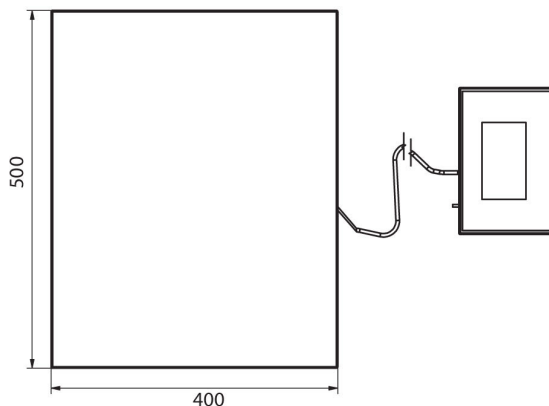

More information on the website
mirror.radwag.com/es/info,w1,3H2

Báscula multifuncional C32.150.C3.K

WP-120-0031

The drawings, photos and graphics used are for illustrative purposes only.

Funciones

Etiquetado

Parámetros físicos	
Pantalla	5" gráfico color
Longitud del cable	2,5 m
Dimensión de platillo	700×500 mm
Dimensiones de embalaje An x Pr x Al	730×800×270 mm
Masa neta	21,7 kg
Masa bruta	25,5 kg
Construcción	
Grado de protección	IP 65 construcción, IP 43 terminal
Construcción	de acero con recubrimiento en polvo St3S
Material del platillo	Acero inoxidable AISI304
Interface de comunicación	
Conectividad	2×RS232, USB-A, USB-B, Ethernet, 4 IN / 4 OUT (digitales), Wi-Fi
Parámetros eléctricos	
Alimentación	100 – 240 V AC 50/60 Hz
Consumo máximo de potencia	10 W
Corriente de alimentación adicional	batería interna
Horas de trabajo con baterías	5 horas
Condiciones ambientales	
Temperatura de trabajo	-10 – +40 °C

- RAD Key [WX-010-0005]
- Alibi Reader PC Software [WX-010-0114]
- Editor de Balanzas 2.1 [WX-010-0173]

Dimensiones de aparato An x Pr x Al

C32.C2.R

C32.C2.K

C32.C2.M