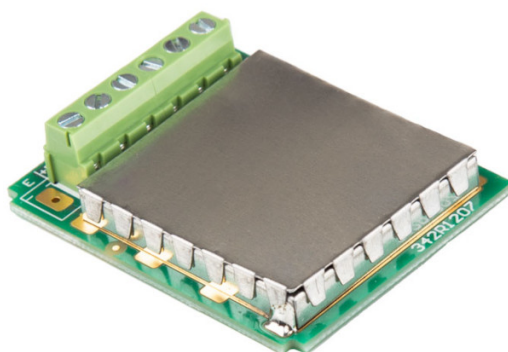

## Moduł DP-5

WX-016-0102

Użyte rysunki, zdjęcia, grafiki mają charakter poglądowy.

## Opis

Moduł dodatkowej platformy DP-5 dla [MW-04](#)

Rozszerz możliwości swojego terminala Zwiększ funkcjonalność swojego systemu ważenia z modułem DP-5 od RADWAG, lidera w innowacjach w dziedzinie precyzyjnego ważenia. Ten zaawansowany moduł umożliwi łatwe i wygodne podłączenie dodatkowej platformy ważącej do Twojego terminala, co pozwala na bardziej kompleksową analizę i szybszą obróbkę danych.