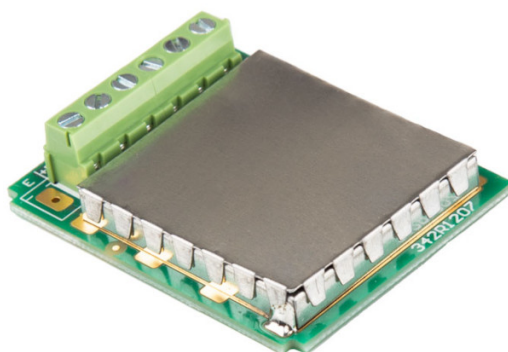

## Moduł DP-5

WX-016-0102

Użyte rysunki, zdjęcia, grafiki mają charakter poglądowy.

## Opis

Moduł dodatkowej platformy DP-5 dla MW-04

Rozszerz możliwości swojego terminala Zwiększ funkcjonalność swojego systemu ważenia z modułem DP-5 od RADWAG, lidera w innowacjach w dziedzinie precyzyjnego ważenia. Ten zaawansowany moduł umożliwi łatwe i wygodne podłączenie dodatkowej platformy ważącej do Twojego terminala, co pozwala na bardziej kompleksową analizę i szybszą obróbkę danych.