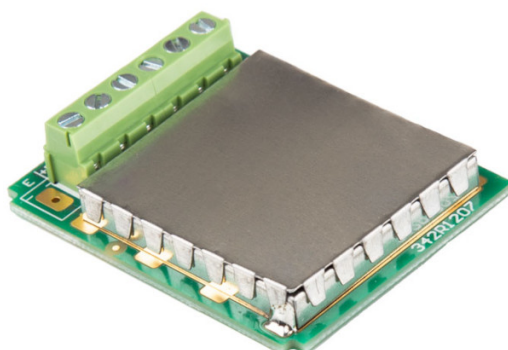

More information on the website
mirror.radwag.com/pl/info,w1,3DH

Moduł DP-5

Użyte rysunki, zdjęcia, grafiki mają charakter poglądowy.

Opis

Moduł dodatkowej platformy DP-5 dla [MW-04](#)

Rozszerz możliwości swojego terminala Zwiększ funkcjonalność swojego systemu ważenia z modułem DP-5 od RADWAG, lidera w innowacjach w dziedzinie precyzyjnego ważenia. Ten zaawansowany moduł umożliwi łatwe i wygodne podłączenie dodatkowej platformy ważącej do Twojego terminala, co pozwala na bardziej kompleksową analizę i szybszą obróbkę danych.

Pasuje do

Przetworniki masy MW-04