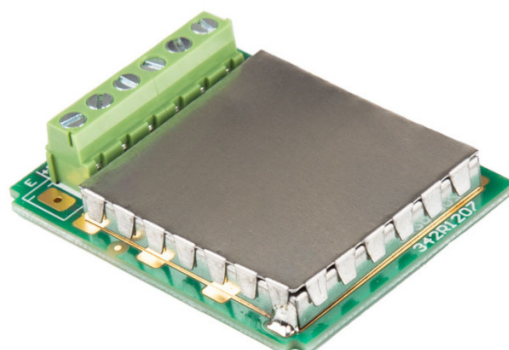

More information on the website
mirror.radwag.com/pl/info,w1,3DH

Moduł DP-5

Użyte rysunki, zdjęcia, grafiki mają charakter poglądowy.

Opis

Moduł dodatkowej platformy DP-5 dla [MW-04](#)

Rozszerz możliwości swojego terminala Zwiększ funkcjonalność swojego systemu ważenia z modułem DP-5 od RADWAG, lidera w innowacjach w dziedzinie precyzyjnego ważenia. Ten zaawansowany moduł umożliwi łatwe i wygodne podłączenie dodatkowej platformy ważącej do Twojego terminala, co pozwala na bardziej kompleksową analizę i szybszą obróbkę danych.

Pasuje do

Przetworniki masy MW-04