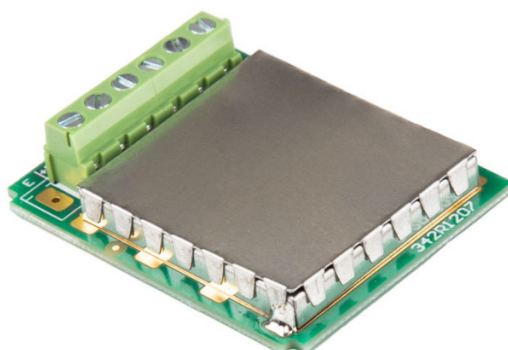

## Moduł DP-5

WX-016-0102

Użyte rysunki, zdjęcia, grafiki mają charakter poglądowy.

## Opis

Moduł dodatkowej platformy DP-5 dla [MW-04](#)

Rozszerz możliwości swojego terminala Zwiększ funkcjonalność swojego systemu ważenia z modułem DP-5 od RADWAG, lidera w innowacjach w dziedzinie precyzyjnego ważenia. Ten zaawansowany moduł umożliwi łatwe i wygodne podłączenie dodatkowej platformy ważącej do Twojego terminala, co pozwala na bardziej kompleksową analizę i szybszą obróbkę danych.