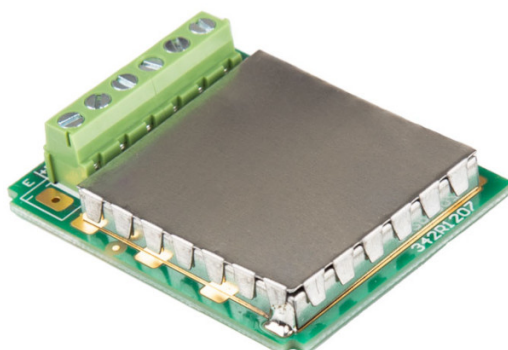

More information on the website
mirror.radwag.com/pl/info,w1,3DH

Moduł DP-5

WX-016-0102

Użyte rysunki, zdjęcia, grafiki mają charakter poglądowy.

Opis

Moduł dodatkowej platformy DP-5 dla MW-04

Rozszerz możliwości swojego terminala Zwiększ funkcjonalność swojego systemu ważenia z modułem DP-5 od RADWAG, lidera w innowacjach w dziedzinie precyzyjnego ważenia. Ten zaawansowany moduł umożliwi łatwe i wygodne podłączenie dodatkowej platformy ważącej do Twojego terminala, co pozwala na bardziej kompleksową analizę i szybszą obróbkę danych.

Pasuje do (Dodatkowo płatne)

Przetworniki masy MW-04