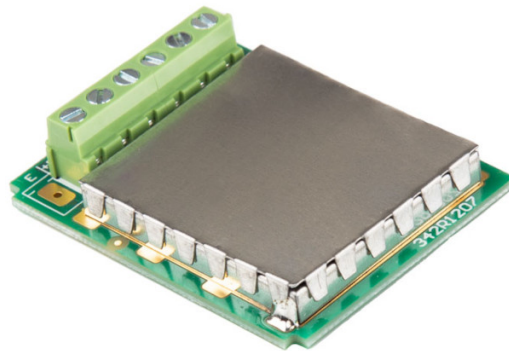

## Modulo DP-5

WX-016-0102

The drawings, photos and graphics used are for illustrative purposes only.

### Caratteristiche generali

Modulo piattaforma aggiuntivo DP-5 per MW-04

Espandete le capacità del vostro terminale. Migliorate la funzionalità del vostro sistema di pesatura con il modulo DP-5 di RADWAG, leader nell'innovazione della pesatura di precisione. Questo modulo avanzato consente di collegare in modo semplice e comodo una piattaforma di pesatura aggiuntiva al vostro terminale, consentendo un'analisi più completa e un'elaborazione più rapida dei dati.