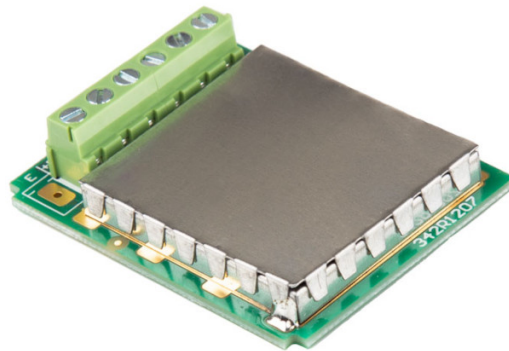

## Modulo DP-5

The drawings, photos and graphics used are for illustrative purposes only.

### Caratteristiche generali

Modulo piattaforma aggiuntivo DP-5 per [MW-04](#)

Espandete le capacità del vostro terminale. Migliorate la funzionalità del vostro sistema di pesatura con il modulo DP-5 di RADWAG, leader nell'innovazione della pesatura di precisione. Questo modulo avanzato consente di collegare in modo semplice e comodo una piattaforma di pesatura aggiuntiva al vostro terminale, consentendo un'analisi più completa e un'elaborazione più rapida dei dati.