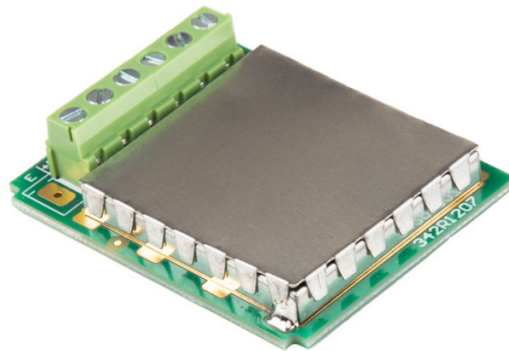

More information on the website
mirror.radwag.com/it/info,w1,3DH

Modulo DP-5

WX-016-0102

The drawings, photos and graphics used are for illustrative purposes only.

Caratteristiche generali

Modulo piattaforma aggiuntivo DP-5 per [MW-04](#)

Espandete le capacità del vostro terminale. Migliorate la funzionalità del vostro sistema di pesatura con il modulo DP-5 di RADWAG, leader nell'innovazione della pesatura di precisione. Questo modulo avanzato consente di collegare in modo semplice e comodo una piattaforma di pesatura aggiuntiva al vostro terminale, consentendo un'analisi più completa e un'elaborazione più rapida dei dati.