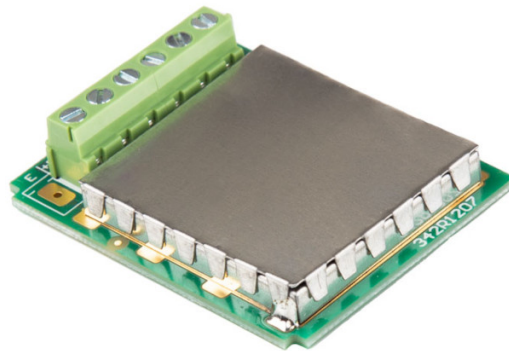

More information on the website
mirror.radwag.com/it/info,w1,3DH

Modulo DP-5

WX-016-0102

The drawings, photos and graphics used are for illustrative purposes only.

Caratteristiche generali

Modulo piattaforma aggiuntivo DP-5 per MW-04

Espandete le capacità del vostro terminale. Migliorate la funzionalità del vostro sistema di pesatura con il modulo DP-5 di RADWAG, leader nell'innovazione della pesatura di precisione. Questo modulo avanzato consente di collegare in modo semplice e comodo una piattaforma di pesatura aggiuntiva al vostro terminale, consentendo un'analisi più completa e un'elaborazione più rapida dei dati.