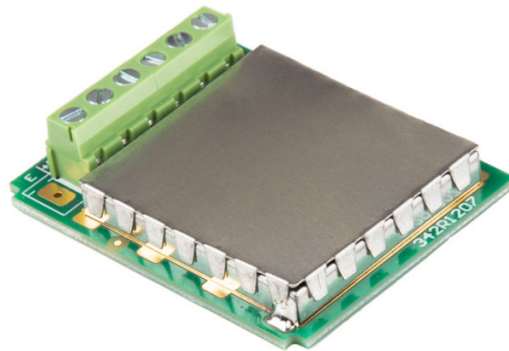

More information on the website
mirror.radwag.com/it/info,w1,3DH

Modulo DP-5

The drawings, photos and graphics used are for illustrative purposes only.

Caratteristiche generali

Modulo piattaforma aggiuntivo DP-5 per [MW-04](#)

Espandete le capacità del vostro terminale. Migliorate la funzionalità del vostro sistema di pesatura con il modulo DP-5 di RADWAG, leader nell'innovazione della pesatura di precisione. Questo modulo avanzato consente di collegare in modo semplice e comodo una piattaforma di pesatura aggiuntiva al vostro terminale, consentendo un'analisi più completa e un'elaborazione più rapida dei dati.