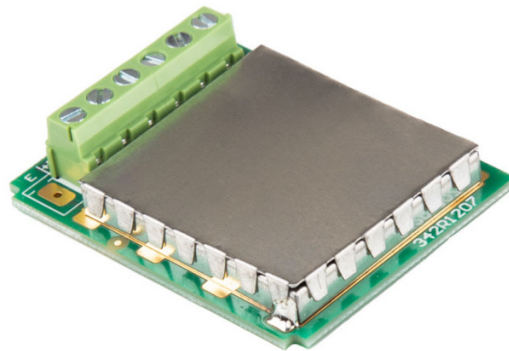

## Module DP-5

WX-016-0102

The drawings, photos and graphics used are for illustrative purposes only.

## Description

Module de plateforme supplémentaire DP-5 pour [MW-04](#)

Étendez les capacités de votre terminal Améliorez la fonctionnalité de votre système de pesage avec le module DP-5 de RADWAG, leader en matière d'innovation dans le domaine du pesage de précision. Ce module avancé vous permet de connecter facilement et commodément une plate-forme de pesage supplémentaire à votre terminal, ce qui permet une analyse plus complète et un traitement plus rapide des données.