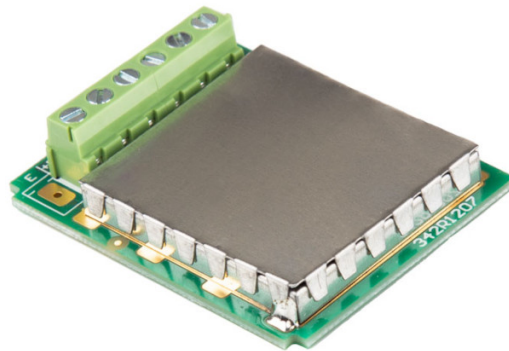

## Module DP-5

The drawings, photos and graphics used are for illustrative purposes only.

## Description

Module de plateforme supplémentaire DP-5 pour [MW-04](#)

Étendez les capacités de votre terminal Améliorez la fonctionnalité de votre système de pesage avec le module DP-5 de RADWAG, leader en matière d'innovation dans le domaine du pesage de précision. Ce module avancé vous permet de connecter facilement et commodément une plate-forme de pesage supplémentaire à votre terminal, ce qui permet une analyse plus complète et un traitement plus rapide des données.