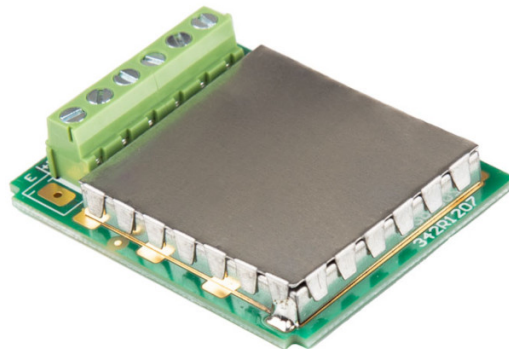

## Module DP-5

WX-016-0102

The drawings, photos and graphics used are for illustrative purposes only.

## Description

Module de plateforme supplémentaire DP-5 pour MW-04

Étendez les capacités de votre terminal Améliorez la fonctionnalité de votre système de pesage avec le module DP-5 de RADWAG, leader en matière d'innovation dans le domaine du pesage de précision. Ce module avancé vous permet de connecter facilement et commodément une plate-forme de pesage supplémentaire à votre terminal, ce qui permet une analyse plus complète et un traitement plus rapide des données.