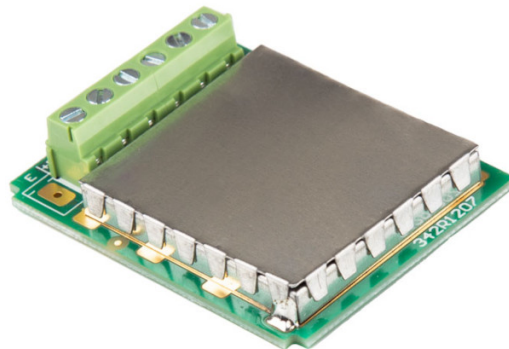

## Module DP-5

WX-016-0102

The drawings, photos and graphics used are for illustrative purposes only.

## Description

Module de plateforme supplémentaire DP-5 pour [MW-04](#)

Étendez les capacités de votre terminal Améliorez la fonctionnalité de votre système de pesage avec le module DP-5 de RADWAG, leader en matière d'innovation dans le domaine du pesage de précision. Ce module avancé vous permet de connecter facilement et commodément une plate-forme de pesage supplémentaire à votre terminal, ce qui permet une analyse plus complète et un traitement plus rapide des données.