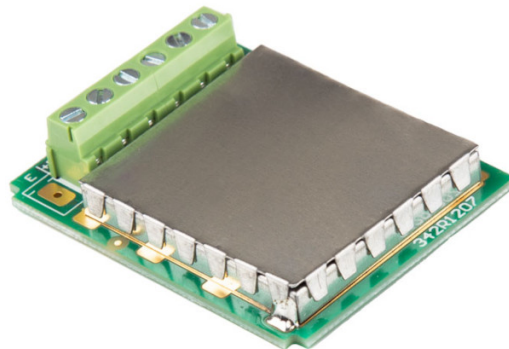

More information on the website
mirror.radwag.com/fr/info,w1,3DH

Module DP-5

WX-016-0102

The drawings, photos and graphics used are for illustrative purposes only.

Description

Module de plateforme supplémentaire DP-5 pour [MW-04](#)

Étendez les capacités de votre terminal Améliorez la fonctionnalité de votre système de pesage avec le module DP-5 de RADWAG, leader en matière d'innovation dans le domaine du pesage de précision. Ce module avancé vous permet de connecter facilement et commodément une plate-forme de pesage supplémentaire à votre terminal, ce qui permet une analyse plus complète et un traitement plus rapide des données.

Compatible avec (Additional Fee)

Module de mesure MW-04