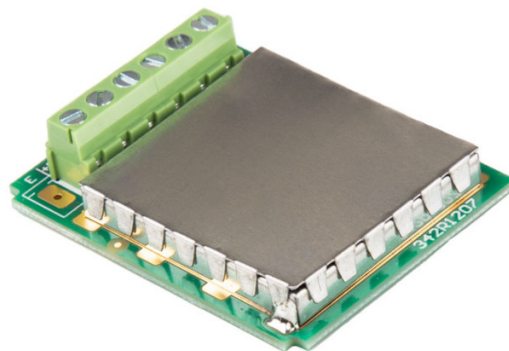

More information on the website
mirror.radwag.com/fr/info,w1,3DH

Module DP-5

WX-016-0102

The drawings, photos and graphics used are for illustrative purposes only.

Description

Module de plateforme supplémentaire DP-5 pour MW-04

Étendez les capacités de votre terminal Améliorez la fonctionnalité de votre système de pesage avec le module DP-5 de RADWAG, leader en matière d'innovation dans le domaine du pesage de précision. Ce module avancé vous permet de connecter facilement et commodément une plate-forme de pesage supplémentaire à votre terminal, ce qui permet une analyse plus complète et un traitement plus rapide des données.

Compatible avec (Additional Fee)

Module de mesure MW-04