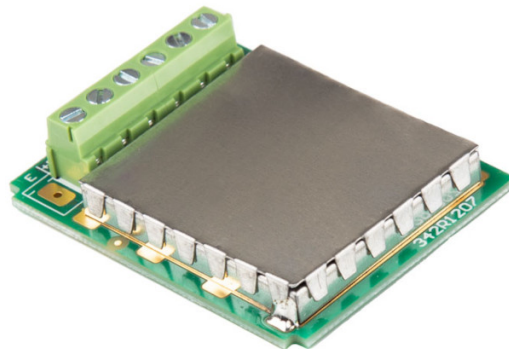

More information on the website
mirror.radwag.com/fr/info,w1,3DH

Module DP-5

The drawings, photos and graphics used are for illustrative purposes only.

Description

Module de plateforme supplémentaire DP-5 pour [MW-04](#)

Étendez les capacités de votre terminal Améliorez la fonctionnalité de votre système de pesage avec le module DP-5 de RADWAG, leader en matière d'innovation dans le domaine du pesage de précision. Ce module avancé vous permet de connecter facilement et commodément une plate-forme de pesage supplémentaire à votre terminal, ce qui permet une analyse plus complète et un traitement plus rapide des données.

Compatible avec

Module de mesure MW-04