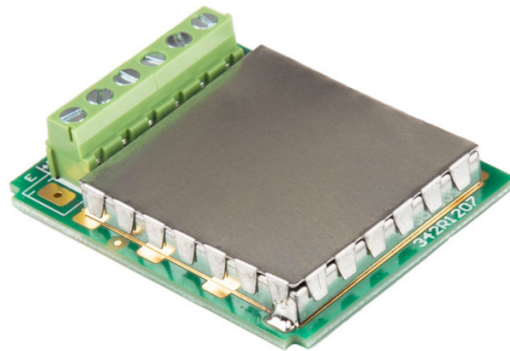

More information on the website
mirror.radwag.com/es/info,w1,3DH

Módulo DP-5

WX-016-0102

The drawings, photos and graphics used are for illustrative purposes only.

Descripción

DP-5 Módulo de plataforma de pesaje adicional para [MW-04](#)

Amplíe las capacidades de su terminal Mejore la funcionalidad de su sistema de pesaje con el módulo DP-5 de RADWAG, líder en innovación en pesaje de precisión. Este módulo avanzado le permite conectar fácil y cómodamente una plataforma de pesaje adicional a su terminal, permitiendo un análisis más exhaustivo y un procesamiento de datos más rápido.