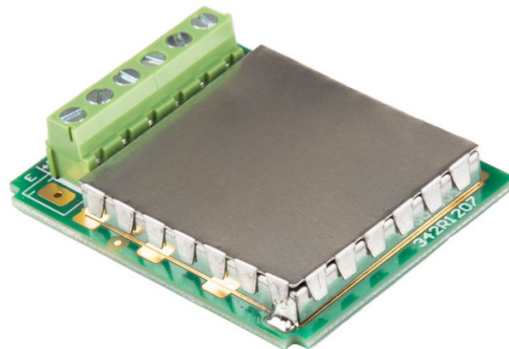

More information on the website
mirror.radwag.com/es/info,w1,3DH

Módulo DP-5

WX-016-0102

The drawings, photos and graphics used are for illustrative purposes only.

Descripción

DP-5 Módulo de plataforma de pesaje adicional para [MW-04](#)

Amplíe las capacidades de su terminal Mejore la funcionalidad de su sistema de pesaje con el módulo DP-5 de RADWAG, líder en innovación en pesaje de precisión. Este módulo avanzado le permite conectar fácil y cómodamente una plataforma de pesaje adicional a su terminal, permitiendo un análisis más exhaustivo y un procesamiento de datos más rápido.