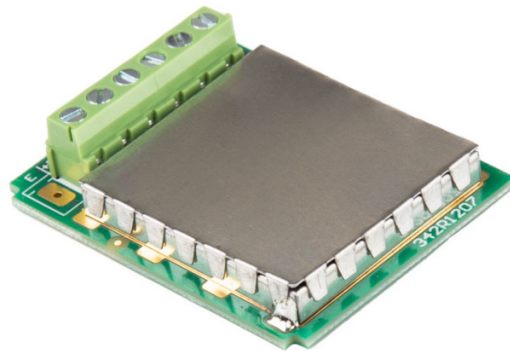

## Módulo DP-5

The drawings, photos and graphics used are for illustrative purposes only.

## Descripción

DP-5 Módulo de plataforma de pesaje adicional para [MW-04](#)

Amplíe las capacidades de su terminal Mejore la funcionalidad de su sistema de pesaje con el módulo DP-5 de RADWAG, líder en innovación en pesaje de precisión. Este módulo avanzado le permite conectar fácil y cómodamente una plataforma de pesaje adicional a su terminal, permitiendo un análisis más exhaustivo y un procesamiento de datos más rápido.