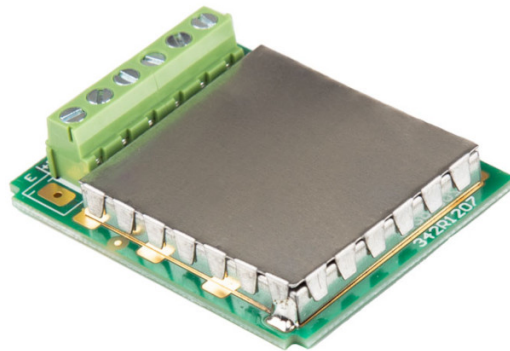

More information on the website
mirror.radwag.com/es/info,w1,3DH

Módulo DP-5

WX-016-0102

The drawings, photos and graphics used are for illustrative purposes only.

Descripción

DP-5 Módulo de plataforma de pesaje adicional para MW-04

Amplíe las capacidades de su terminal Mejore la funcionalidad de su sistema de pesaje con el módulo DP-5 de RADWAG, líder en innovación en pesaje de precisión. Este módulo avanzado le permite conectar fácil y cómodamente una plataforma de pesaje adicional a su terminal, permitiendo un análisis más exhaustivo y un procesamiento de datos más rápido.