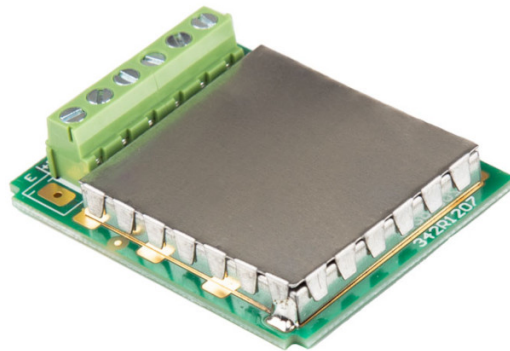

More information on the website
[mirror.radwag.com/es/info,w1,3DH](https://www.mirror.radwag.com/es/info,w1,3DH)

Módulo DP-5

WX-016-0102

The drawings, photos and graphics used are for illustrative purposes only.

Descripción

DP-5 Módulo de plataforma de pesaje adicional para MW-04

Amplíe las capacidades de su terminal Mejore la funcionalidad de su sistema de pesaje con el módulo DP-5 de RADWAG, líder en innovación en pesaje de precisión. Este módulo avanzado le permite conectar fácil y cómodamente una plataforma de pesaje adicional a su terminal, permitiendo un análisis más exhaustivo y un procesamiento de datos más rápido.