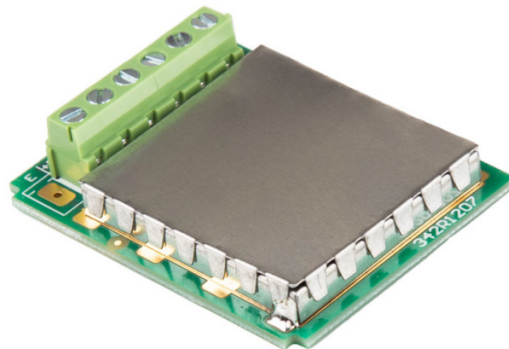

## Módulo DP-5

The drawings, photos and graphics used are for illustrative purposes only.

## Descripción

DP-5 Módulo de plataforma de pesaje adicional para [MW-04](#)

Amplíe las capacidades de su terminal Mejore la funcionalidad de su sistema de pesaje con el módulo DP-5 de RADWAG, líder en innovación en pesaje de precisión. Este módulo avanzado le permite conectar fácil y cómodamente una plataforma de pesaje adicional a su terminal, permitiendo un análisis más exhaustivo y un procesamiento de datos más rápido.