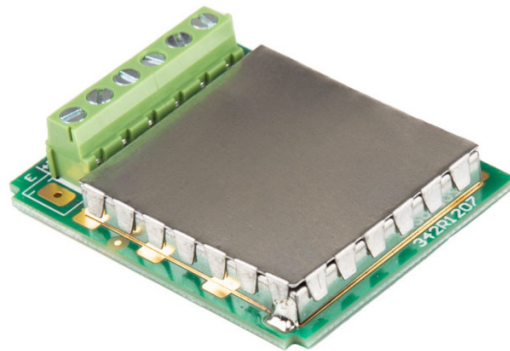

More information on the website
mirror.radwag.com/de/info,w1,3DH

DP-5 Modul

The drawings, photos and graphics used are for illustrative purposes only.

Beschreibung

DP-5 Zusatzmodul zum Anschluss weiterer Wägebürken an die Auswertegeräte [MW-04](#)

Erweitern Sie die Möglichkeiten Ihrer Terminals Erhöhen Sie die Funktionalität Ihres Wägesystems mit dem DP-5 Modul von RADWAG, einem führenden Innovator im Bereich der Präzisionswaagen. Dieses fortschrittliche Modul ermöglicht den einfachen und bequemen Anschluss einer zusätzlichen Wägeplattform an das Terminal, was eine umfassendere Analyse und schnellere Datenverarbeitung ermöglicht.

Kompatibel mit

Wägemodul MW-04