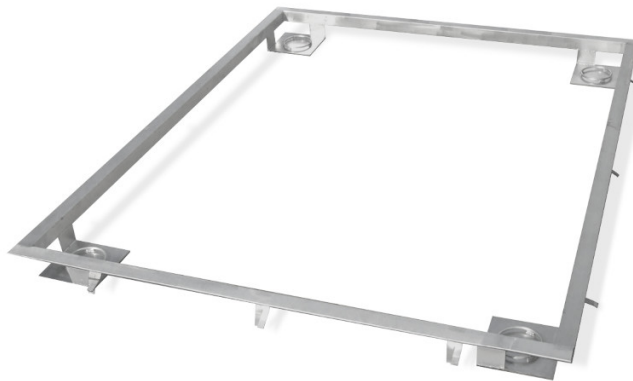

# Rama do zagłębienia wagi 6000 H10 w podłożu

WX-004-0304

Użyte rysunki, zdjęcia, grafiki mają charakter poglądowy.

### Parametry fizyczne

Wymiar szalki

1500×2000 mm