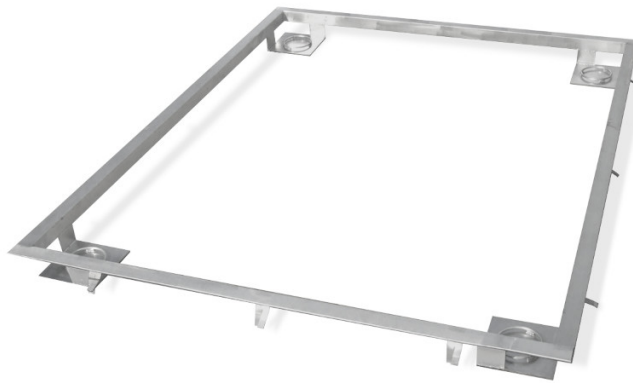

More information on the website
mirror.radwag.com/it/info,w1,2K4

Frame for Embedding 6000 H10 Scales in the Ground

WX-004-0304

The drawings, photos and graphics used are for illustrative purposes only.

Specifiche

Parametri fisici

Dimensione piatto

1500×2000 mm

Compatibile con (Additional Fee)

Piattaforme di pesatura in acciaio
Bilancia a piattaforma in acciaio inox H315 4H

Multifunzione bilancia a piattaforma in acciaio inox HX7.4 H