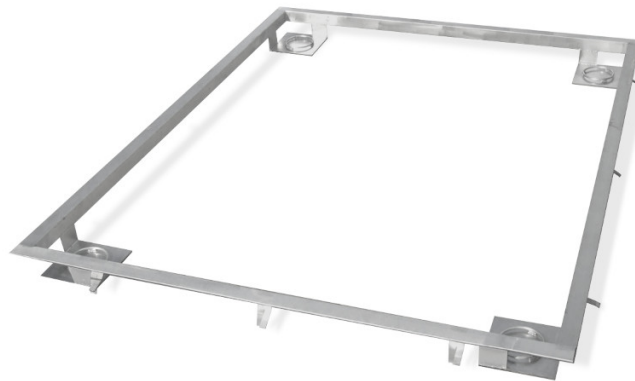

More information on the website
mirror.radwag.com/it/info,w1,2K4

Frame for Embedding 6000 H10 Scales in the Ground

The drawings, photos and graphics used are for illustrative purposes only.

Specifiche

Parametri fisici

Dimensione piatto	1500×2000 mm
-------------------	--------------

Compatibile con

Piattaforme di pesatura in acciaio
 Bilancia a piattaforma in acciaio inox H315 4H

Multifunzione bilancia a piattaforma in acciaio inox HX7.4 H