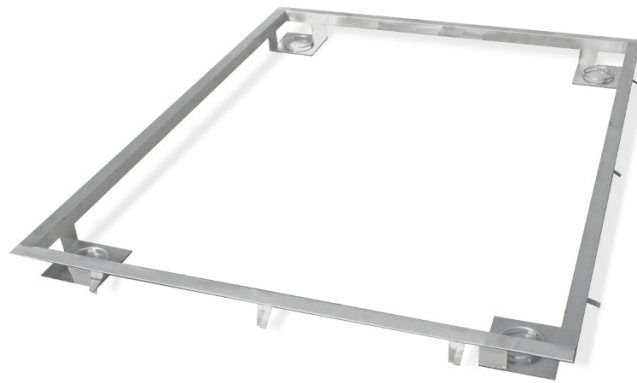

More information on the website
mirror.radwag.com/es/info,w1,2K4

Marco para hundir la báscula 6000 H10 en el suelo

WX-004-0304

The drawings, photos and graphics used are for illustrative purposes only.

Datos técnicos

Parámetros físicos

Dimensión de platillo

1500×2000 mm

Trabaja con (Additional Fee)

Plataformas de acero impermeable
 Báscula de plataforma inoxidable H315 4H

Báscula multifuncional de plataforma inoxidable HX7.4 H