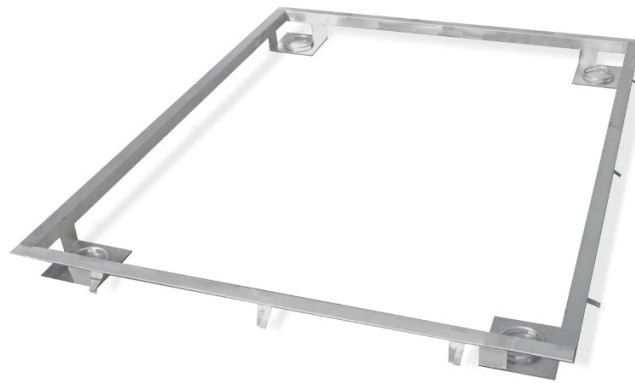

# Marco para hundir la báscula 6000 H10 en el suelo

The drawings, photos and graphics used are for illustrative purposes only.

### Parámetros físicos

Dimensión de platillo	1500×2000 mm
-----------------------	--------------